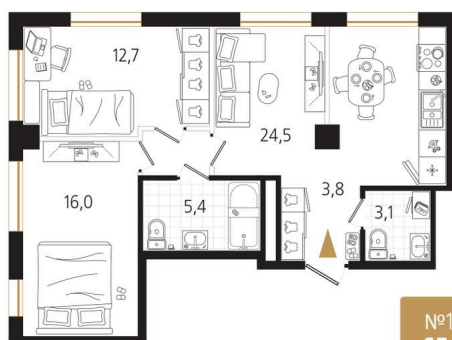

Номер: 145

2 комнатная 65.5 м²

Отсканируйте QR-код
и смотрите на сайте
ewss-zolotoyrog.ru

КОРПУС В2
10 этаж

Edelweiss

№145
65 м²

19 376 000 руб.

Корпус	Корпус В	Этаж	10
Секция	2	Сдача	4 кв. 2030

17.06.2026 11:07 (Мск)

Не является публичной офертой, цена может быть скорректирована.
Информация взята с сайта «ewss-zolotoyrog.ru».

На этаже 10

2 комнатная 65.5 м²

КОРПУС В2

2-15 этаж

Вид на Русский мост

Вид на ул. Черемуховая

Вид на внутренний двор

Вид на Золотой Рог

17.06.2026 11:07 (Мск)

Не является публичной офертой, цена может быть скорректирована.
Информация взята с сайта «ewss-zolotoyrog.ru».

На генплане Корпус В

2 комнатная 65.5 м²