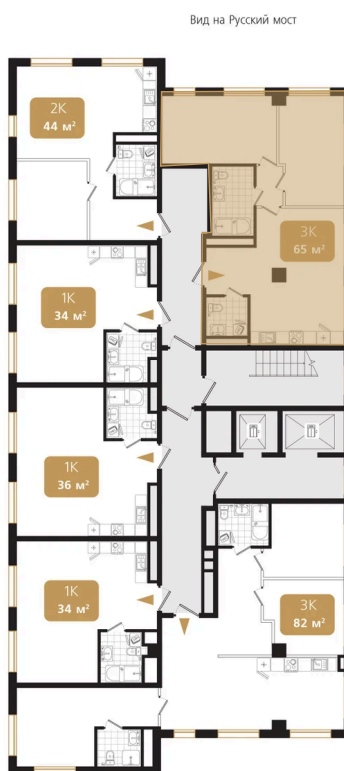

# 2 комнатная 65.5 м<sup>2</sup>

Отсканируйте QR-код  
и смотрите на сайте  
ewss-zolotoyrog.ru

КОРПУС В2

10 этаж

*Edelweiss*

№145  
65 м<sup>2</sup>

# На этаже 10

2 комнатная 65.5 м<sup>2</sup>

## КОРПУС В2

2-15 этаж

Вид на ул. Черемуховая

Вид на Золотой Рог

Вид на Русский мост

Вид на внутренний двор

01.05.2026 12:25 (Мск)

Не является публичной офертой, цена может быть скорректирована. Информация взята с сайта «ewss-zolotoyrog.ru»

# На генплане Корпус В

2 комнатная 65.5 м<sup>2</sup>

01.05.2026 12:25 (Мск)

Не является публичной офертой, цена может быть скорректирована. Информация взята с сайта «ewss-zolotoyrog.ru»