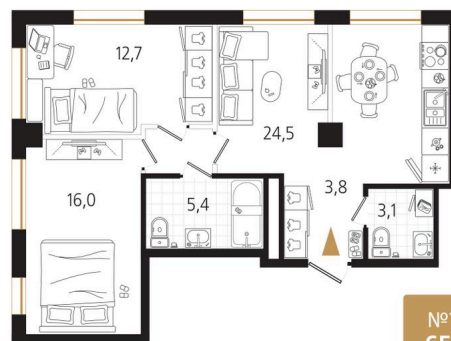

# 2 комнатная 65.5 м<sup>2</sup>

Отсканируйте QR-код  
и смотрите на сайте  
ewss-zolotoyrog.ru

КОРПУС В2

10 этаж

*Edelweiss*

№145  
65 м<sup>2</sup>

# На этаже 10

2 комнатная 65.5 м<sup>2</sup>

# На генплане Корпус В

2 комнатная 65.5 м<sup>2</sup>

01.05.2026 12:25 (Мск)

Не является публичной офертой, цена может быть скорректирована. Информация взята с сайта «ewss-zolotoyrog.ru»