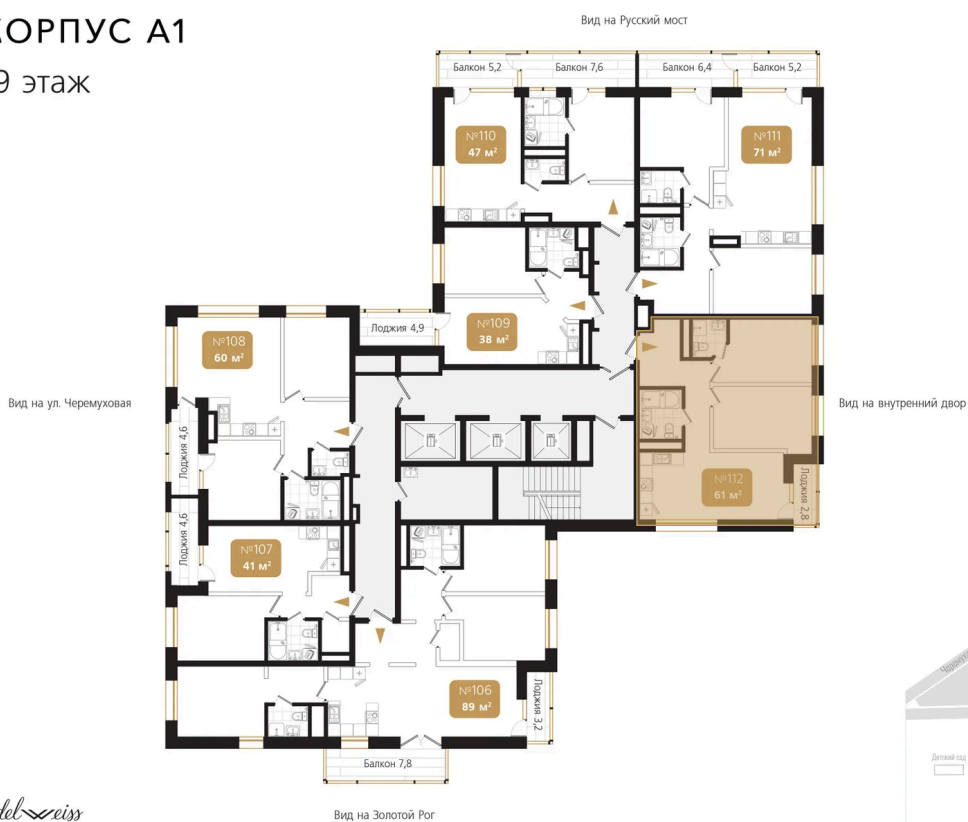

Номер: 112

2 комнатная 61.4 м²

Отсканируйте QR-код
и смотрите на сайте
ewss-zolotoyrog.ru

КОРПУС А1
19 этаж

Edeleweiss

№112
61 м²

19 289 424 руб.

Корпус	Корпус А	Этаж	19
Секция	1	Сдача	4 кв. 2026

26.06.2026 18:24 (Мск)

Не является публичной офертой, цена может быть скорректирована.
Информация взята с сайта «ewss-zolotoyrog.ru».

На этаже 19

2 комнатная 61.4 м²

КОРПУС А1

19 этаж

Вид на внутренний двор

26.06.2026 18:24 (Мск)

Не является публичной офертой, цена может быть скорректирована.
Информация взята с сайта «ewss-zolotoyrog.ru».

На генплане Корпус А

2 комнатная 61.4 м²

26.06.2026 18:24 (Мск)

Не является публичной офертой, цена может быть скорректирована.
Информация взята с сайта «ewss-zolotoyrog.ru».