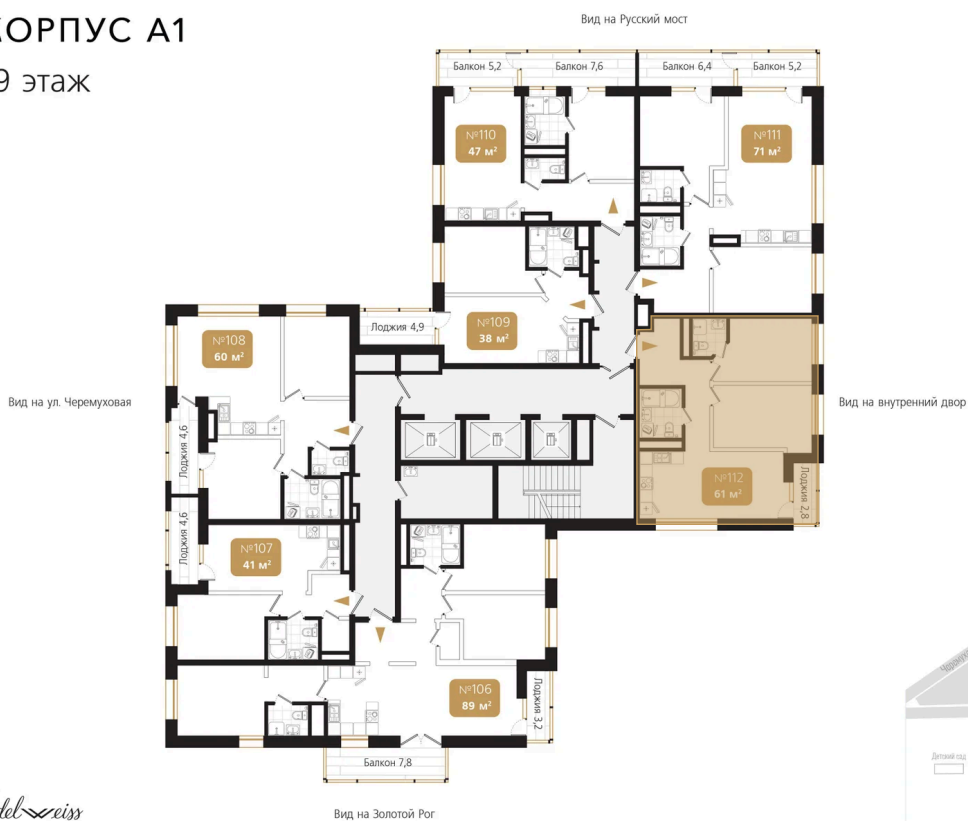

На этаже 19

2 комнатная 61.4 м²

КОРПУС А1

19 этаж

Ede *swiss*

Адрес офиса продаж
г Владивосток, ул Харьковская, д 8

время работы
пн-пт: 09:00-18:00

04.04.2025 00:24 (Мск)

Не является публичной офертой, цена может быть скорректирована. Информация взята с сайта «ewss-zolotoyrog.ru»