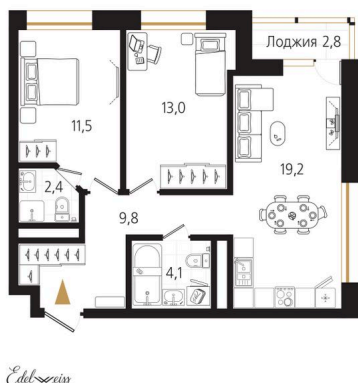

Номер: 112

2 комнатная 61.4 м²

Отсканируйте QR-код
и смотрите на сайте
ewss-zolotoyrog.ru

КОРПУС А1
19 этаж

№112
61 м²

16 578 000 руб.

В ипотеку от 39 346 руб.

Корпус	Корпус А	Этаж	19
Секция	1	Сдача	4 кв. 2026

На этаже 19

2 комнатная 61.4 м²

КОРПУС А1

19 этаж

Вид на внутренний двор

Ede *swiss*

Адрес офиса продаж
г Владивосток, ул Харьковская, д 8

время работы
пн-пт: 09:00-18:00