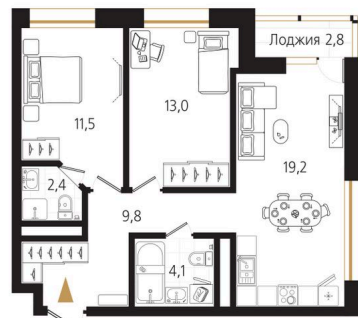

Номер: 112

2 комнатная 61.4 м²

Отсканируйте QR-код
и смотрите на сайте
ewss-zolotoyrog.ru

КОРПУС А1
19 этаж

Edeleweiss

№112
61 м²

19 289 424 руб.

Корпус	Корпус А	Этаж	19
Секция	1	Сдача	4 кв. 2026

26.06.2026 18:24 (Мск)

Не является публичной офертой, цена может быть скорректирована.
Информация взята с сайта «ewss-zolotoyrog.ru».

На этаже 19

2 комнатная 61.4 м²

КОРПУС А1

19 этаж

Вид на внутренний двор

26.06.2026 18:24 (Мск)

Не является публичной офертой, цена может быть скорректирована.
Информация взята с сайта «ewss-zolotoyrog.ru».

На генплане Корпус А

2 комнатная 61.4 м²

26.06.2026 18:24 (Мск)

Не является публичной офертой, цена может быть скорректирована.
Информация взята с сайта «ewss-zolotoyrog.ru».