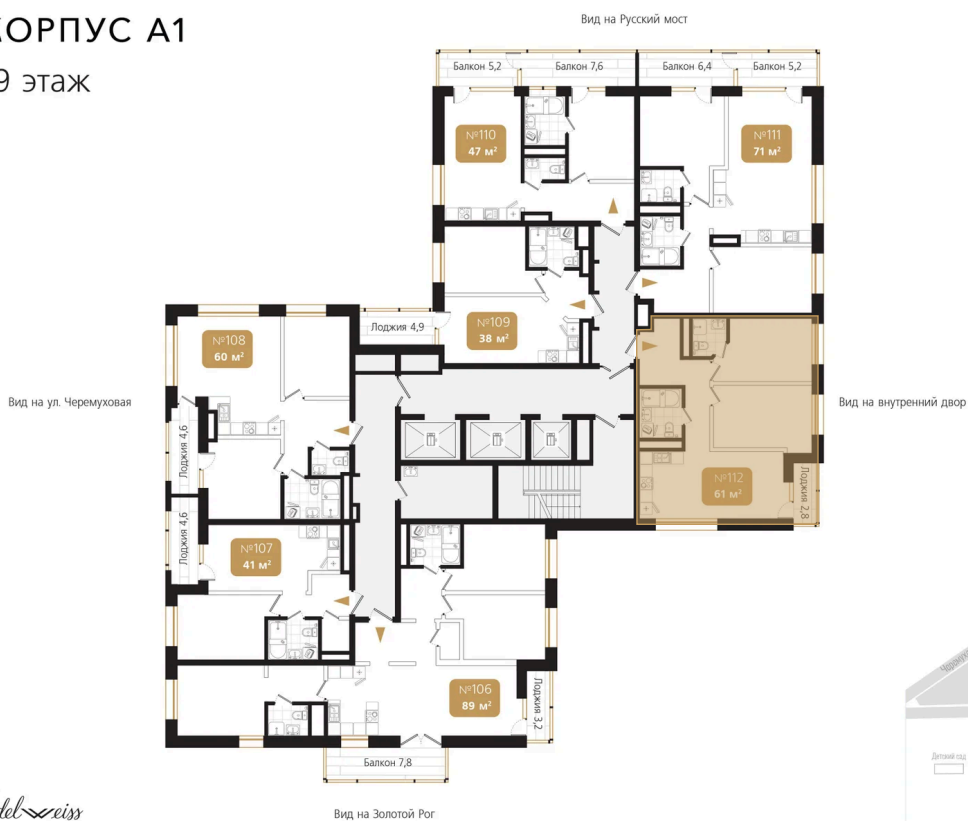

Номер: 112

2 комнатная 61.4 м²

Отсканируйте QR-код
и смотрите на сайте
ewss-zolotoyrog.ru

КОРПУС А1
19 этаж

№112
61 м²

16 578 000 руб.

В ипотеку от 39 346 руб.

Корпус	Корпус А	Этаж	19
Секция	1	Сдача	4 кв. 2026

На этаже 19

2 комнатная 61.4 м²

КОРПУС А1

19 этаж

Вид на внутренний двор

Ede *swiss*

Адрес офиса продаж
г Владивосток, ул Харьковская, д 8

время работы
пн-пт: 09:00-18:00