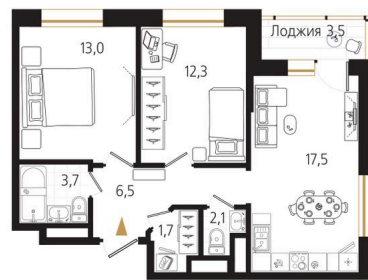

Номер: 204

2 комнатная 58.6 м²

Отсканируйте QR-код
и смотрите на сайте
ewss-zolotoyrog.ru

КОРПУС А2

14 этаж

Edelweiss

№204
58 м²

21 219 060 руб.

| | | | |
|--------|----------|-------|------------|
| Корпус | Корпус А | Этаж | 14 |
| Секция | 2 | Сдача | 4 кв. 2026 |

01.07.2026 22:26 (Мск)

Не является публичной офертой, цена может быть скорректирована.
Информация взята с сайта «ewss-zolotoyrog.ru».

На этаже 14

2 комнатная 58.6 м²

КОРПУС А2

14 этаж

Вид на внутренний двор

Edeleweiss

01.07.2026 22:26 (Мск)

Не является публичной офертой, цена может быть скорректирована.
Информация взята с сайта «ewss-zolotoyrog.ru».

На генплане Корпус А

2 комнатная 58.6 м²

01.07.2026 22:26 (Мск)

Не является публичной офертой, цена может быть скорректирована.
Информация взята с сайта «ewss-zolotoyrog.ru».