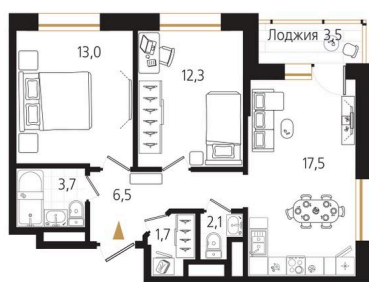

Номер: 204

2 комнатная 58.6 м²

Отсканируйте QR-код
и смотрите на сайте
ewss-zolotoyrog.ru

КОРПУС А2
14 этаж

Edelweiss

№204
58 м²

20 803 000 руб.

В ипотеку от 53 825 руб.

Корпус	Корпус А	Этаж	14
Секция	2	Сдача	4 кв. 2026

30.04.2026 11:46 (Мск)

Не является публичной офертой, цена может быть скорректирована. Информация взята с сайта «ewss-zolotoyrog.ru»

На этаже 14

2 комнатная 58.6 м²

КОРПУС А2

14 этаж

Вид на внутренний двор

Вид на Золотой мост

Edebriss

30.04.2026 11:46 (Мск)

Не является публичной офертой, цена может быть скорректирована. Информация взята с сайта «ewss-zolotoyrog.ru»

На генплане Корпус А