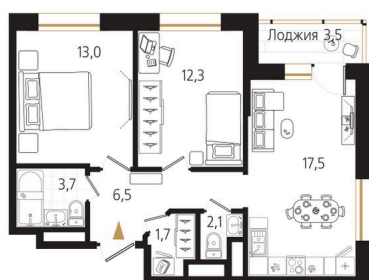

Номер: 204

2 комнатная 58.6 м²

Отсканируйте QR-код
и смотрите на сайте
ewss-zolotoyrog.ru

КОРПУС А2
14 этаж

Edebi

№204
58 м²

19 045 000 руб.

| | | | |
|--------|----------|-------|------------|
| Корпус | Корпус А | Этаж | 14 |
| Секция | 2 | Сдача | 4 кв. 2026 |

На этаже 14

2 комнатная 58.6 м²

КОРПУС А2

14 этаж

Вид на внутренний двор

Ede *reiss*

Адрес офиса продаж
г Владивосток, ул Харьковская, д 8

время работы
пн-пт: 09:00-18:00