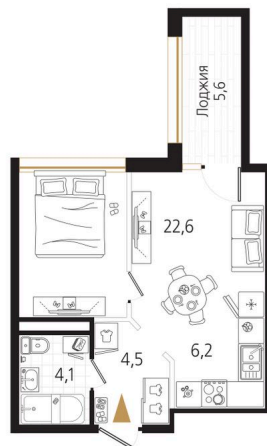

Номер: 67

1 комнатная 40.2 м²

Отсканируйте QR-код
и смотрите на сайте
ewss-zolotoyrog.ru

КОРПУС В1
11 этаж

№67
43 м²

Edelweiss

12 706 000 руб.

В ипотеку от 32 875 руб.

Корпус	Корпус В	Этаж	11
Секция	1	Сдача	4 кв. 2030

15.06.2026 15:47 (Мск)

Не является публичной офертой, цена может быть скорректирована.
Информация взята с сайта «ewss-zolotoyrog.ru».

На этаже 11

1 комнатная 40.2 м²

На генплане Корпус В

1 комнатная 40.2 м²

15.06.2026 15:47 (Мск)

Не является публичной офертой, цена может быть скорректирована.
Информация взята с сайта «ewss-zolotoyrog.ru».