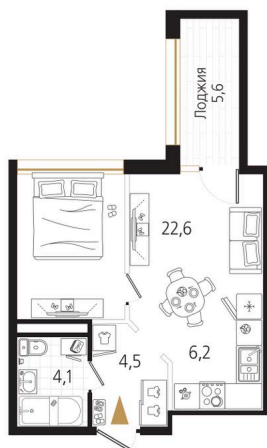

# 1 комнатная 40.2 м<sup>2</sup>

Отсканируйте QR-код  
и смотрите на сайте  
ewss-zolotoyrog.ru

КОРПУС В1  
11 этаж

№67  
43 м<sup>2</sup>

*Edelweiss*

## 12 456 000 руб.

В ипотеку от 32 228 руб.

Корпус	Корпус В	Этаж	11
Секция	1	Сдача	4 кв. 2030

16.04.2026 10:50 (Мск)

Не является публичной офертой, цена может быть скорректирована. Информация взята с сайта «ewss-zolotoyrog.ru»

# На этаже 11

1 комнатная 40.2 м<sup>2</sup>