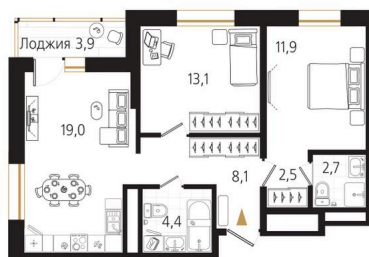

Номер: 215

2 комнатная 63.7 м²

Отсканируйте QR-код
и смотрите на сайте
ewss-zolotoyrog.ru

КОРПУС А2
16 этаж

Edelweiss

№215
63 м²

15 925 000 руб.

В ипотеку от 37 686 руб.

21.11.2024, 21:42

Не является публичной офертой, цена может быть скорректирована. Информация взята с сайта «ewss-zolotoyrog.ru»

На этаже 16

2 комнатная 63.7 м²

КОРПУС А2

16 этаж

Вид на внутренний двор

Edelex