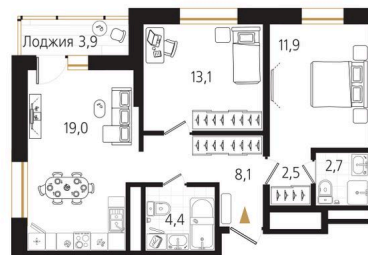

Номер: 215

2 комнатная 63.7 м²

Отсканируйте QR-код
и смотрите на сайте
ewss-zolotoyrog.ru

КОРПУС А2

16 этаж

Ecoland

№215
63 м²

19 882 044 руб.

Корпус	Корпус А	Этаж	16
Секция	2	Сдача	4 кв. 2026

01.07.2026 18:01 (Мск)

Не является публичной офертой, цена может быть скорректирована.
Информация взята с сайта «ewss-zolotoyrog.ru».

На этаже 16

2 комнатная 63.7 м²

КОРПУС А2

16 этаж

Вид на внутренний двор

Ede *weiss*

01.07.2026 18:01 (Мск)

Не является публичной офертой, цена может быть скорректирована.
Информация взята с сайта «ewss-zolotoyrog.ru».

На генплане Корпус А