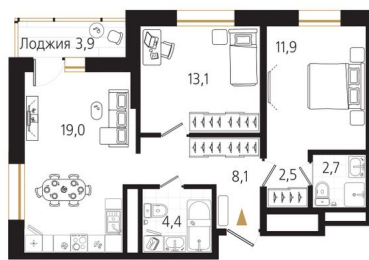

Номер: 215

2 комнатная 63.7 м²

Отсканируйте QR-код
и смотрите на сайте
ewss-zolotoyrog.ru

КОРПУС А2
16 этаж

Eclat

№215
63 м²

16 225 000 руб.

В ипотеку от 37 686 руб.

На этаже 16

2 комнатная 63.7 м²

КОРПУС А2

16 этаж

Вид на внутренний двор

Ede ~~reiss~~

Адрес офиса продаж
г Владивосток, ул Харьковская, д 8

время работы
пн-пт: 09:00-18:00