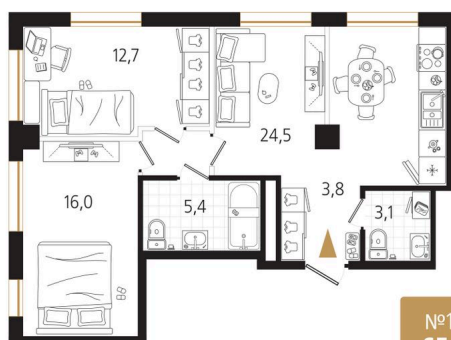

Номер: 103

2 комнатная 65.5 м²

Отсканируйте QR-код и
смотрите на сайте
ewss-zolotoyrog.ru

КОРПУС В2

3 этаж

Edelweiss

№103
65 м²

16 035 000 руб.

Корпус	Корпус В	Этаж	3
Секция	2	Сдача	4 кв. 2030

15.06.2026 18:29 (Мск)

Не является публичной офертой, цена может быть скорректирована.
Информация взята с сайта «ewss-zolotoyrog.ru».

На этаже 3

2 комнатная 65.5 м²

На генплане Корпус В

2 комнатная 65.5 м²

15.06.2026 18:29 (Мск)

Не является публичной офертой, цена может быть скорректирована.
Информация взята с сайта «ewss-zolotoyrog.ru».