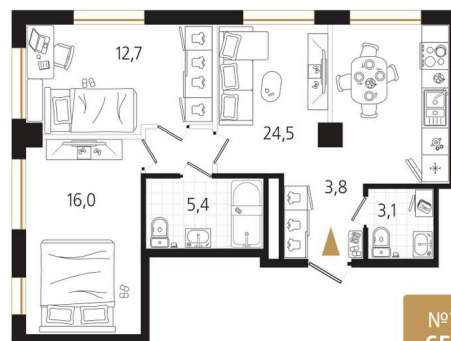

Номер: 103

2 комнатная 65.5 м²

Отсканируйте QR-код
и смотрите на сайте
ewss-zolotoyrog.ru

КОРПУС В2

3 этаж

Edelweiss

№103
65 м²

14 737 500 руб.

В ипотеку от 38 131 руб.

Корпус	Корпус В	Этаж	3
Секция	2	Сдача	4 кв. 2030

01.05.2026 16:44 (Мск)

Не является публичной офертой, цена может быть скорректирована. Информация взята с сайта «ewss-zolotoyrog.ru»

На этаже 3

2 комнатная 65.5 м²

КОРПУС В2

2-15 этаж

Вид на ул. Черемуховая

Вид на Золотой Рог

Вид на Русский мост

Вид на внутренний двор

01.05.2026 16:44 (Мск)

Не является публичной офертой, цена может быть скорректирована. Информация взята с сайта «ewss-zolotoyrog.ru»

На генплане Корпус В

2 комнатная 65.5 м²

01.05.2026 16:44 (Мск)

Не является публичной офертой, цена может быть скорректирована. Информация взята с сайта «ewss-zolotoyrog.ru»