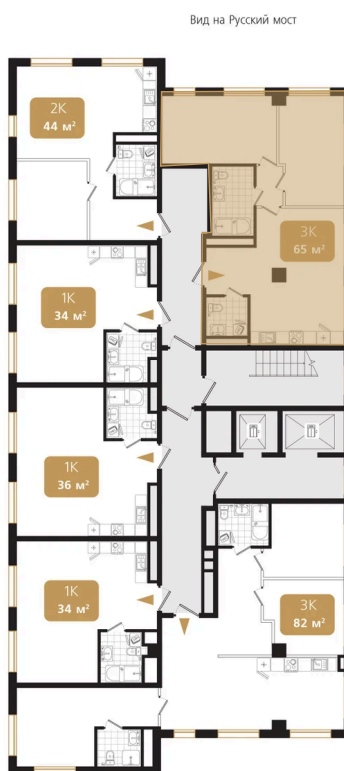

Номер: 103

2 комнатная 65.5 м²

Отсканируйте QR-код
и смотрите на сайте
ewss-zolotoyrog.ru

КОРПУС В2

3 этаж

Edelweiss

№103
65 м²

14 737 500 руб.

На этаже 3

2 комнатная 65.5 м²

КОРПУС В2

2-15 этаж

Вид на ул. Черемуховая

Вид на Золотой Рог

Вид на Русский мост

Вид на внутренний двор

01.05.2026 16:44 (Мск)

Не является публичной офертой, цена может быть скорректирована. Информация взята с сайта «ewss-zolotoyrog.ru»

На генплане Корпус В

2 комнатная 65.5 м²

01.05.2026 16:44 (Мск)

Не является публичной офертой, цена может быть скорректирована. Информация взята с сайта «ewss-zolotoyrog.ru»