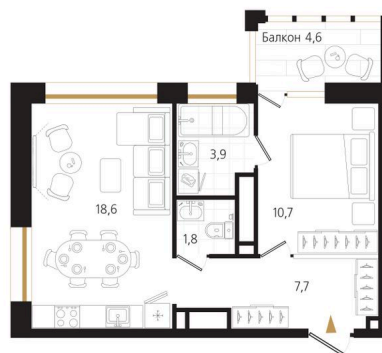

Номер: 68

Отсканируйте QR-код и
смотрите на сайте
ewss-zolotoyrog.ru

1 комнатная 44.1 м²

КОРПУС С1
11 этаж

Eclat-servis

№68
44 м²

11 245 500 руб.

В ипотеку от 26 549 руб.