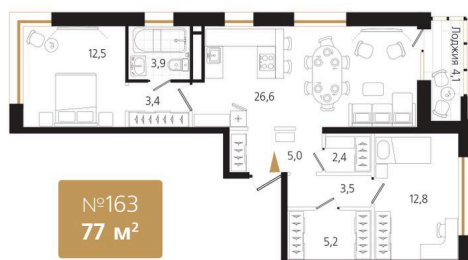

Номер: 163

2 комнатная 77.4 м²

Отсканируйте QR-код и
смотрите на сайте
ewss-zolotoyrog.ru

КОРПУС С2
7 этаж

Eclat

18 963 000 руб.

В ипотеку от 47 966 руб.

| | | | |
|--------|----------|-------|------------|
| Корпус | Корпус С | Этаж | 7 |
| Секция | 2 | Сдача | 3 кв. 2027 |

На этаже 7

2 комнатная 77.4 м²

КОРПУС С2

7 этаж

о. Русский

Золотой мост

Edeleweiss

Бухта Золотой Рог