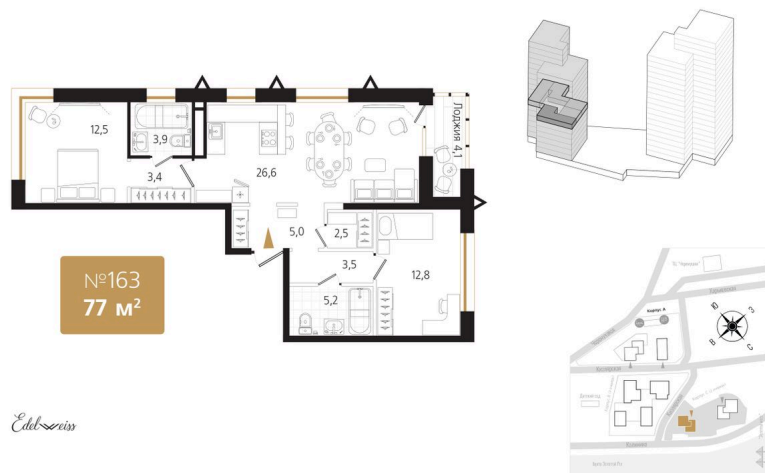

Номер: 163

2 комнатная 77.5 м²

Отсканируйте QR-код
и смотрите на сайте
ewss-zolotoyrog.ru

КОРПУС С2

7 этаж

Edelex

25 658 750 руб.

В ипотеку от 66 388 руб.

Окно в ванной

Корпус	Корпус С	Этаж	7
Секция	2	Сдача	3 кв. 2027

05.05.2026 13:24 (Мск)

Не является публичной офертой, цена может быть скорректирована. Информация взята с сайта «ewss-zolotoyrog.ru»

На этаже 7

2 комнатная 77.5 м²

КОРПУС С2

7 этаж

Золотой мост

Edelweiss

Бухта Золотой Рог

05.05.2026 13:24 (Мск)

Не является публичной офертой, цена может быть скорректирована. Информация взята с сайта «ewss-zolotoyrog.ru»

На генплане Корпус С

2 комнатная 77.5 м²

05.05.2026 13:24 (Мск)

Не является публичной офертой, цена может быть скорректирована. Информация взята с сайта «ewss-zolotoyrog.ru»