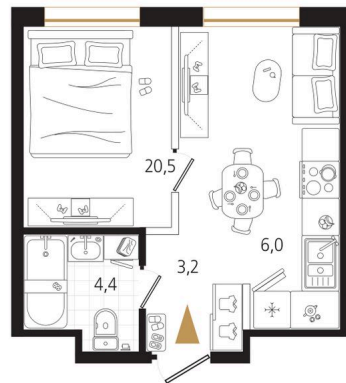

Номер: 137

1 комнатная 34.1 м²

Отсканируйте QR-код
и смотрите на сайте
ewss-zolotoyrog.ru

КОРПУС В2

9 этаж

Edelweiss

№137
34 м²

10 414 140 руб.

В ипотеку от 26 945 руб.

Корпус	Корпус В	Этаж	9
Секция	2	Сдача	4 кв. 2030

08.06.2026 11:01 (Мск)

Не является публичной офертой, цена может быть скорректирована.
Информация взята с сайта «ewss-zolotoyrog.ru».

На этаже 9

1 комнатная 34.1 м²

КОРПУС В2

2-15 этаж

Вид на ул. Черемуховая

Ede *swiss*

Вид на Золотой Рог

Вид на Русский мост