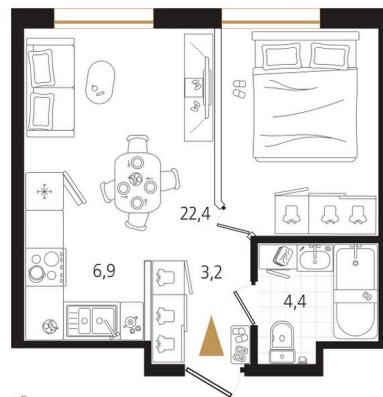

Номер: 166

1 комнатная 36.9 м²

Отсканируйте QR-код
и смотрите на сайте
ewss-zolotoyrog.ru

КОРПУС В2

14 этаж

Edelweiss

№166
36 м²

12 133 237 руб.

В ипотеку от 31 393 руб.

Корпус	Корпус В	Этаж	14
Секция	2	Сдача	4 кв. 2030

08.06.2026 11:11 (Мск)

Не является публичной офертой, цена может быть скорректирована.
Информация взята с сайта «ewss-zolotoyrog.ru».

На этаже 14

1 комнатная 36.9 м²

КОРПУС В2

2-15 этаж

Вид на ул. Черемуховая

Ede *swiss*

Вид на Золотой Рог

Вид на Русский мост