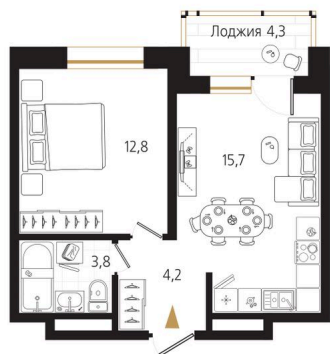

# 1 комнатная 38.7 м<sup>2</sup>

Отсканируйте QR-код  
и смотрите на сайте  
ewss-zolotoyrog.ru

КОРПУС А2  
19 этаж

*Edelweiss*

№228  
38 м<sup>2</sup>

# На этаже 19

1 комнатная 38.7 м<sup>2</sup>