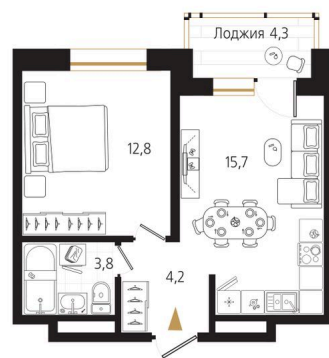

# 1 комнатная 38.7 м<sup>2</sup>

Отсканируйте QR-код  
и смотрите на сайте  
ewss-zolotoyrog.ru

КОРПУС А2  
19 этаж

*Edeleweiss*

№228  
38 м<sup>2</sup>

## 17 171 190 руб.

Корпус	Корпус А	Этаж	19
Секция	2	Сдача	4 кв. 2026

28.06.2026 01:38 (Мск)

Не является публичной офертой, цена может быть скорректирована.  
Информация взята с сайта «ewss-zolotoyrog.ru».

# На этаже 19

1 комнатная 38.7 м<sup>2</sup>