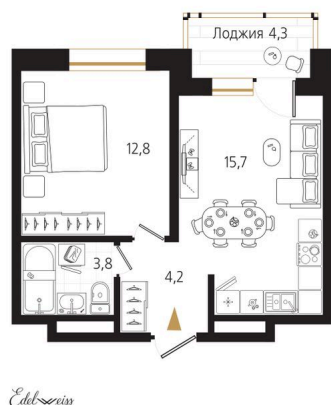

Номер: 228

1 комнатная 38.7 м²

Отсканируйте QR-код
и смотрите на сайте
ewss-zolotoyrog.ru

КОРПУС А2
19 этаж

№228
38 м²

15 093 000 руб.

Корпус	Корпус А	Этаж	19
Секция	2	Сдача	4 кв. 2026

Адрес офиса продаж
г Владивосток, ул Харьковская, д 8

время работы
пн-пт: 09:00-18:00

11.04.2025 15:27 (Мск)

Не является публичной офертой, цена может быть скорректирована. Информация взята с сайта «ewss-zolotoyrog.ru»

На этаже 19

1 комнатная 38.7 м²

КОРПУС А2