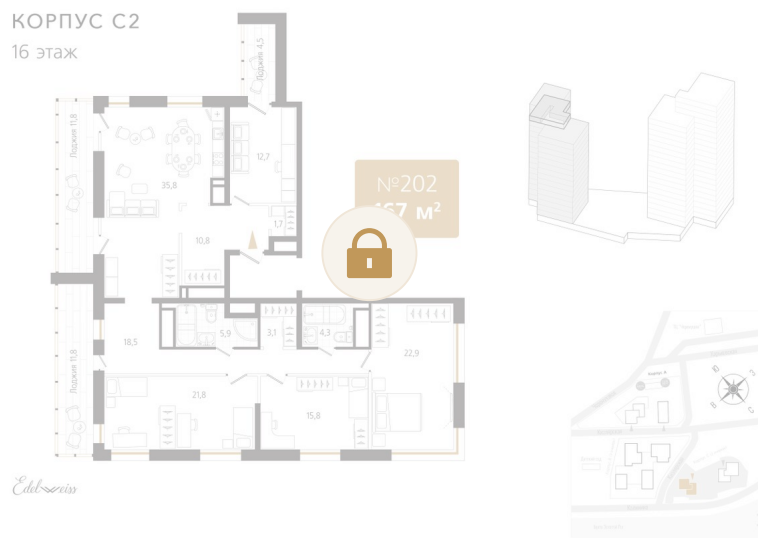

Номер: 202

4 комнатная 167.3 м²

Отсканируйте QR-код и
смотрите на сайте
ewss-zolotoyrog.ru

Цена по запросу

Корпус	Корпус С	Этаж	16
Секция	2	Сдача	3 кв. 2027

28.05.2026 17:51 (Мск)

Не является публичной офертой, цена может быть скорректирована.
Информация взята с сайта «ewss-zolotoyrog.ru».

На этаже 16

4 комнатная 167.3 м²

КОРПУС С2

16 этаж

Золотой мост

EDELWEISS

Бухта Золотой Рог

28.05.2026 17:51 (Мск)

Не является публичной офертой, цена может быть скорректирована.
Информация взята с сайта «ewss-zolotoyrog.ru».

На генплане Корпус С

4 комнатная 167.3 м²

28.05.2026 17:51 (Мск)

Не является публичной офертой, цена может быть скорректирована.
Информация взята с сайта «ewss-zolotoyrog.ru».