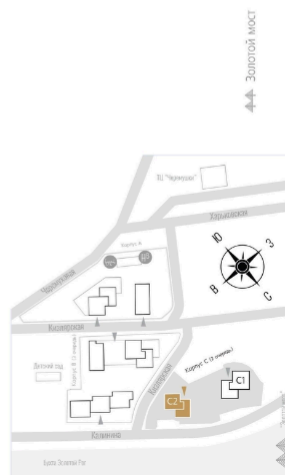

## Адрес

г Владивосток, ул  
Кизлярская, д 3

Номер 202

## 38 144 400 руб

Отсканируйте QR-код и смотрите на сайте  
ewss-zolotoyrog.ru

На этаже 16

Квартира 4-комнатная 167,3 м<sup>2</sup>

КОРПУС С2

16 этаж

*Ede* *weiss*

Бухта Золотой Рог