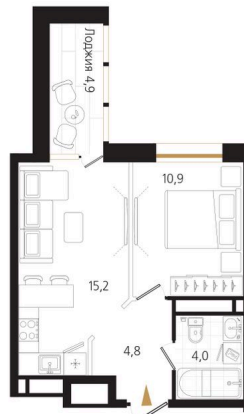

# 1 комнатная 37.4 м<sup>2</sup>

Отсканируйте QR-код  
и смотрите на сайте  
ewss-zolotoyrog.ru

КОРПУС С1  
16 этаж

№102  
37 м<sup>2</sup>

*Edelweiss*

## 12 568 270 руб.

В ипотеку от 32 519 руб.

Корпус	Корпус С	Этаж	16
Секция	1	Сдача	3 кв. 2027

09.07.2026 16:04 (Мск)

Не является публичной офертой, цена может быть скорректирована.  
Информация взята с сайта «ewss-zolotoyrog.ru».

# На этаже 16

1 комнатная 37.4 м<sup>2</sup>

КОРПУС С1

16 этаж

Золотой мост

*Ede*weiss

Бухта Золотой Рог

09.07.2026 16:04 (Мск)