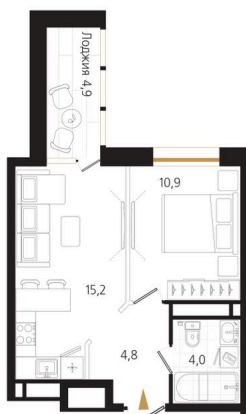

# 1 комнатная 37.4 м<sup>2</sup>

Отсканируйте QR-код  
и смотрите на сайте  
ewss-zolotoyrog.ru

КОРПУС С1  
16 этаж

№102  
37 м<sup>2</sup>

*Edelweiss*