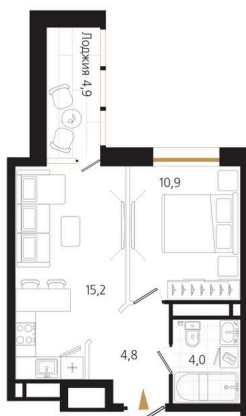

Номер: 102

1 комнатная 37.4 м²

Отсканируйте QR-код
и смотрите на сайте
ewss-zolotoyrog.ru

КОРПУС С1
16 этаж

№102
37 м²

Edelweiss

11 033 000 руб.

В ипотеку от 27 250 руб.