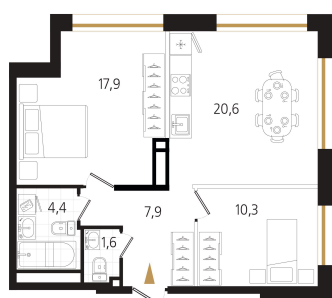

Номер: 80

Отсканируйте QR-код и
смотрите на сайте
ewss-zolotoyrog.ru

2 комнатная 62.7 м²

КОРПУС С1
13 этаж

Edelweiss

№80
62 м²