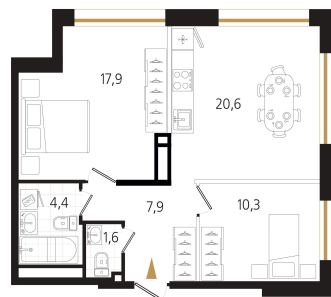

Номер: 80

2 комнатная 62.7 м²

Отсканируйте QR-код и
смотрите на сайте
ewss-zolotoyrog.ru

КОРПУС С1
13 этаж

Edelweiss

№80
62 м²

18 998 100 руб.

В ипотеку от 49 155 руб.

На этаже 13

2 комнатная 62.7 м²

КОРПУС С1

13 этаж

Золотой мост

Edelweiss

Бухта Золотой Рог

23.05.2026 19:44 (Мск)