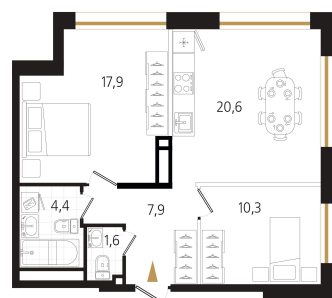

Номер: 80

2 комнатная 62.7 м²

Отсканируйте QR-код
и смотрите на сайте
ewss-zolotoyrog.ru

КОРПУС С1

13 этаж

Educrisis

№80
62 м²

19 311 600 руб.

Корпус	Корпус С	Этаж	13
Секция	1	Сдача	3 кв. 2027

08.07.2026 00:17 (Мск)

Не является публичной офертой, цена может быть скорректирована.
Информация взята с сайта «ewss-zolotoyrog.ru».

На этаже 13

2 комнатная 62.7 м²