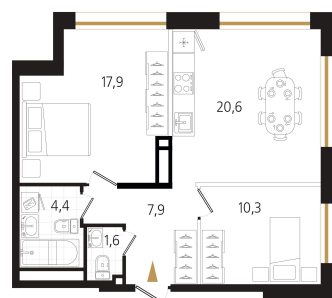

Номер: 80

2 комнатная 62.7 м²

Отсканируйте QR-код
и смотрите на сайте
ewss-zolotoyrog.ru

КОРПУС С1

13 этаж

Ecliswiss

№80
62 м²

19 311 600 руб.

Корпус	Корпус С	Этаж	13
Секция	1	Сдача	3 кв. 2027

07.07.2026 23:18 (Мск)

Не является публичной офертой, цена может быть скорректирована.
Информация взята с сайта «ewss-zolotoyrog.ru».

На этаже 13

2 комнатная 62.7 м²