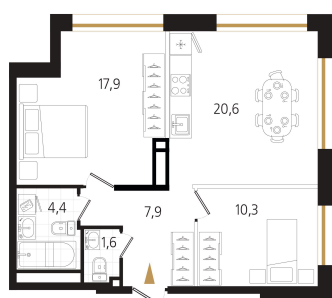

Номер: 80

Отсканируйте QR-код и
смотрите на сайте
ewss-zolotoyrog.ru

2 комнатная 62.7 м²

КОРПУС С1
13 этаж

Edelweiss

№80
62 м²

14 922 600 руб.

В ипотеку от 37 270 руб.