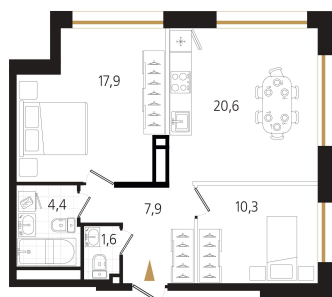

Номер: 80

2 комнатная 62.7 м²

Отсканируйте QR-код
и смотрите на сайте
ewss-zolotoyrog.ru

КОРПУС С1
13 этаж

Eclisse

№80
62 м²

15 424 200 руб.

В ипотеку от 37 270 руб.