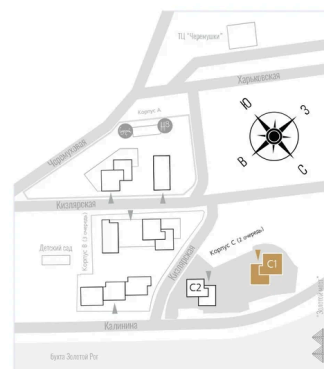

# На этаже 13

2 комнатная 62.7 м<sup>2</sup>

КОРПУС С1

13 этаж

Золотой мост

*Ede*weiss

Бухта Золотой Рог

Адрес офиса продаж  
г Владивосток, ул Харьковская, д 8