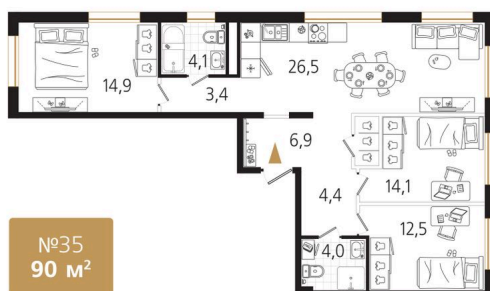

# 3 комнатная 90.8 м<sup>2</sup>

Отсканируйте QR-код  
и смотрите на сайте  
ewss-zolotoyrog.ru

КОРПУС В1

6 этаж

*Edelweiss*

# На этаже 6

3 комнатная 90.8 м<sup>2</sup>