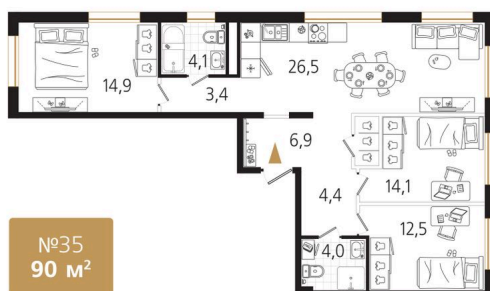

Номер: 35

3 комнатная 90.8 м²

Отсканируйте QR-код
и смотрите на сайте
ewss-zolotoyrog.ru

КОРПУС В1

6 этаж

Ecol-service

25 471 000 руб.

Корпус	Корпус В	Этаж	6
Секция	1	Сдача	4 кв. 2030

08.07.2026 07:20 (Мск)

Не является публичной офертой, цена может быть скорректирована.
Информация взята с сайта «ewss-zolotoyrog.ru».

На этаже 6

3 комнатная 90.8 м²

КОРПУС В1

3-12 этаж

Вид на Русский мост

Вид на внутренний двор

Вид на Золотой Рог

Вид на Золотой мост

Edelweiss

08.07.2026 07:20 (Мск)

Не является публичной офертой, цена может быть скорректирована.
Информация взята с сайта «ewss-zolotoyrog.ru».

На генплане Корпус В

3 комнатная 90.8 м²