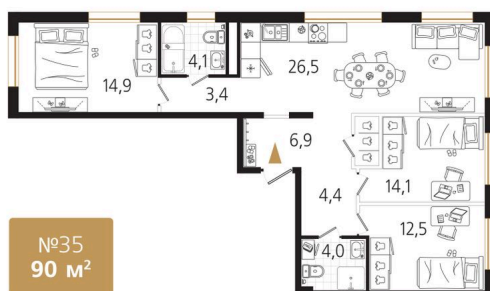

Номер: 35

# 3 комнатная 90.8 м<sup>2</sup>

Отсканируйте QR-код и  
смотрите на сайте  
ewss-zolotoyrog.ru

КОРПУС В1

6 этаж

*Eclat-servis*

# На этаже 6

3 комнатная 90.8 м<sup>2</sup>