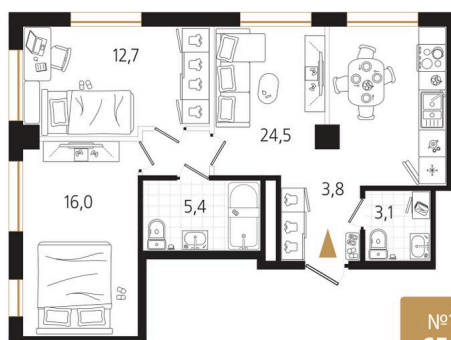

# 2 комнатная 65.5 м<sup>2</sup>

Отсканируйте QR-код  
и смотрите на сайте  
ewss-zolotoyrog.ru

КОРПУС В2

5 этаж

*Edelweiss*

№115  
65 м<sup>2</sup>

# На этаже 5

2 комнатная 65.5 м<sup>2</sup>