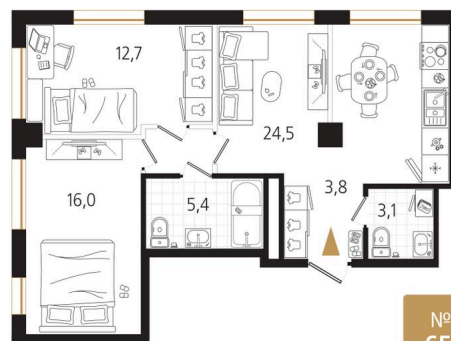

Номер: 115

2 комнатная 65.5 м²

Отсканируйте QR-код
и смотрите на сайте
ewss-zolotoyrog.ru

КОРПУС В2

5 этаж

Edelweiss

№115
65 м²

17 357 500 руб.

В ипотеку от 44 910 руб.

Корпус	Корпус В	Этаж	5
Секция	2	Сдача	4 кв. 2030

01.05.2026 09:12 (Мск)

Не является публичной офертой, цена может быть скорректирована. Информация взята с сайта «ewss-zolotoyrog.ru»

На этаже 5

2 комнатная 65.5 м²

КОРПУС В2

2-15 этаж

Вид на Русский мост

Вид на ул. Черемуховая

Вид на внутренний двор

Вид на Золотой Рог

01.05.2026 09:12 (Мск)

Не является публичной офертой, цена может быть скорректирована. Информация взята с сайта «ewss-zolotoyrog.ru»

На генплане Корпус В

2 комнатная 65.5 м²

01.05.2026 09:12 (Мск)

Не является публичной офертой, цена может быть скорректирована. Информация взята с сайта «ewss-zolotoyrog.ru»