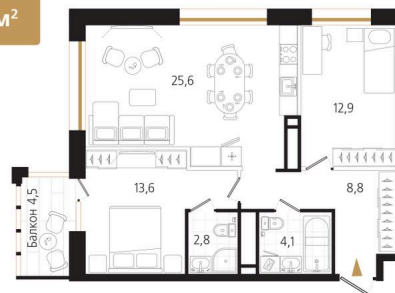

# 2 комнатная 69.1 м<sup>2</sup>

Отсканируйте QR-код  
и смотрите на сайте  
ewss-zolotoyrog.ru

КОРПУС С1  
17 этаж

№111  
69 м<sup>2</sup>

*Edeleweiss*

## 26 712 678 руб.

Корпус	Корпус С	Этаж	17
Секция	1	Сдача	3 кв. 2027

22.06.2026 16:17 (Мск)

Не является публичной офертой, цена может быть скорректирована.  
Информация взята с сайта «ewss-zolotoyrog.ru».

# На генплане Корпус С

2 комнатная 69.1 м<sup>2</sup>

22.06.2026 16:17 (Мск)

Не является публичной офертой, цена может быть скорректирована.  
Информация взята с сайта «ewss-zolotoyrog.ru».