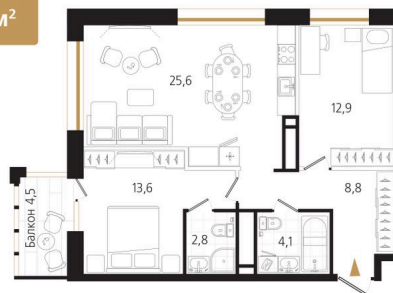

# 2 комнатная 69.1 м<sup>2</sup>

Отсканируйте QR-код  
и смотрите на сайте  
ewss-zolotoyrog.ru

КОРПУС С1

17 этаж

№111  
69 м<sup>2</sup>

*Eclat-servis*

# На генплане Корпус С

2 комнатная 69.1 м<sup>2</sup>

08.05.2026 13:14 (Мск)

Не является публичной офертой, цена может быть скорректирована. Информация взята с сайта «ewss-zolotoyrog.ru»