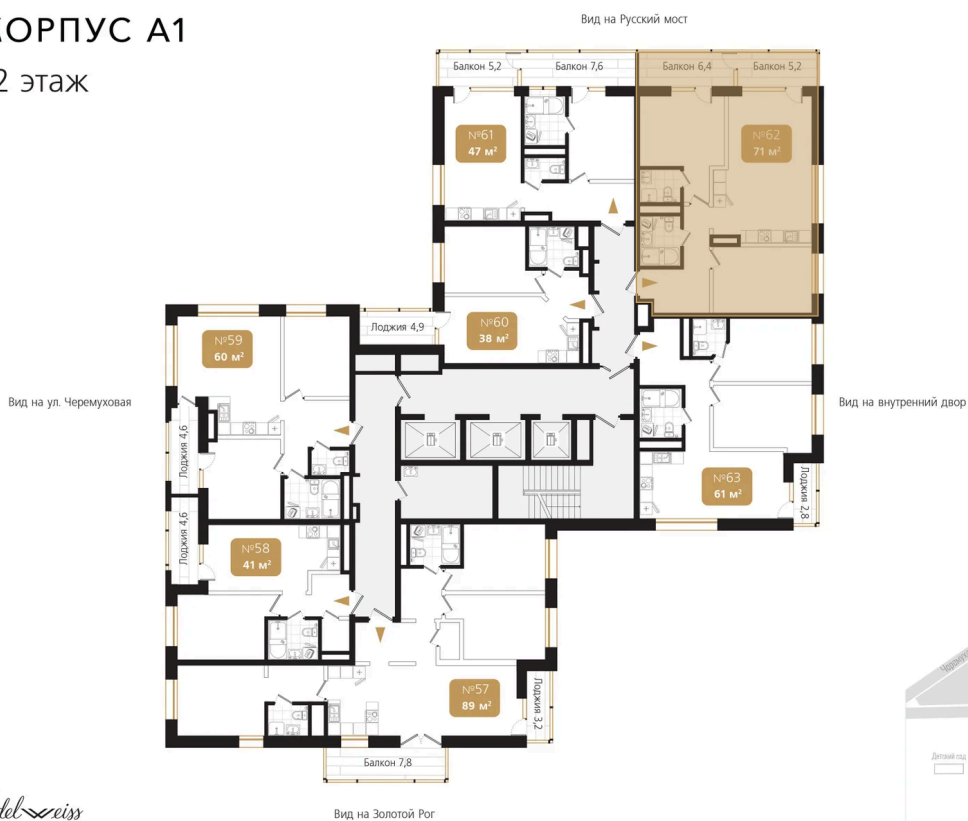

Номер: 62

2 комнатная 72.2 м²

Отсканируйте QR-код
и смотрите на сайте
ewss-zolotoyrog.ru

КОРПУС А1
12 этаж

Edelweiss

№62
72 м²

19 494 000 руб.

Корпус	Корпус А	Этаж	12
Секция	1	Сдача	4 кв. 2026

На этаже 12

2 комнатная 72.2 м²

КОРПУС А1

12 этаж

Edelweiss

Адрес офиса продаж
г Владивосток, ул Харьковская, д 8

время работы
пн-пт: 09:00-18:00

11.04.2025 13:02 (Мск)