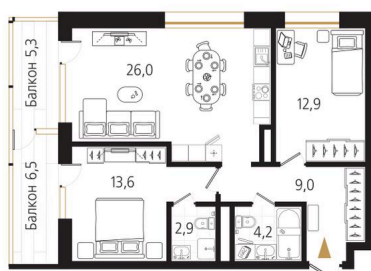

Номер: 62

2 комнатная 72.2 м²

Отсканируйте QR-код
и смотрите на сайте
ewss-zolotoyrog.ru

КОРПУС А1
12 этаж

Edelweiss

№62
72 м²

18 411 000 руб.

В ипотеку от 44 495 руб.

На этаже 12

2 комнатная 72.2 м²

КОРПУС А1 12 этаж

Вид на внутренний двор

Edelexiss

Адрес офиса продаж
г Владивосток, ул Харьковская, д 8

время работы
пн-пт: 09:00-18:00

22.11.2024, 17:25