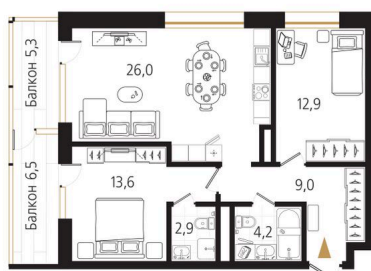

Номер: 62

2 комнатная 72.2 м²

Отсканируйте QR-код
и смотрите на сайте
ewss-zolotoyrog.ru

КОРПУС А1
12 этаж

Edelweiss

№62
72 м²

19 494 000 руб.

Корпус	Корпус А	Этаж	12
Секция	1	Сдача	4 кв. 2026