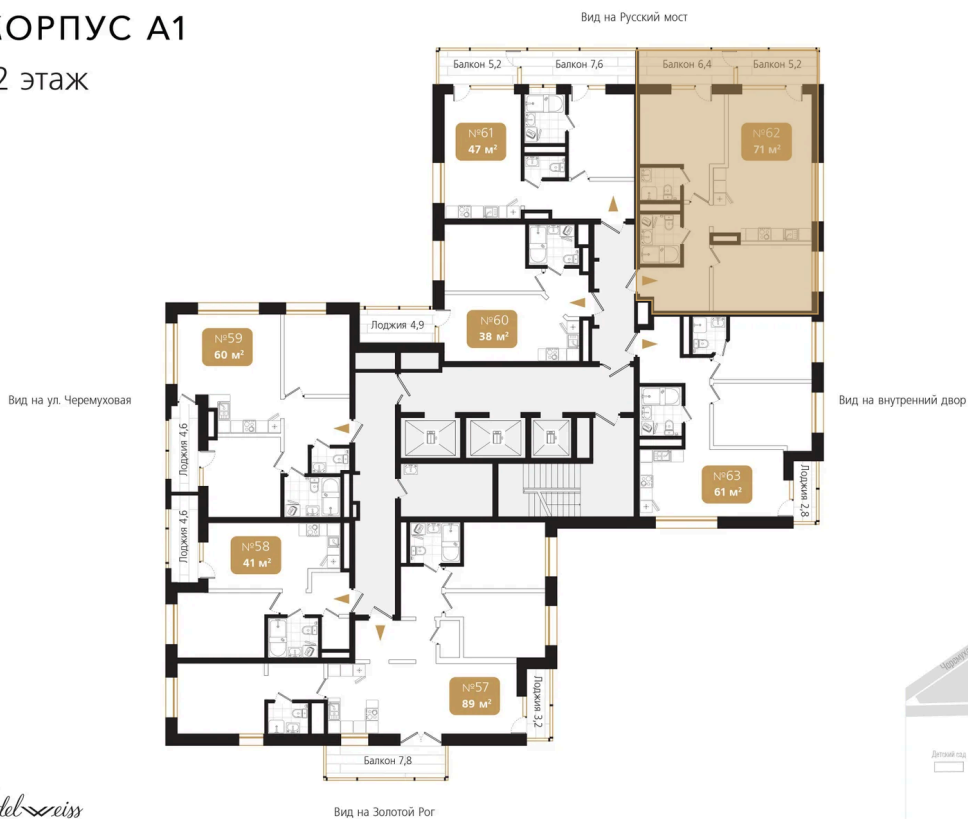

Номер: 62

2 комнатная 72.2 м²

Отсканируйте QR-код
и смотрите на сайте
ewss-zolotoyrog.ru

КОРПУС А1
12 этаж

Edelweiss

№62
72 м²

18 411 000 руб.

В ипотеку от 44 495 руб.

На этаже 12

2 комнатная 72.2 м²

КОРПУС А1 12 этаж

Вид на внутренний двор

Edelexiss

Адрес офиса продаж
г Владивосток, ул Харьковская, д 8

время работы
пн-пт: 09:00-18:00

22.11.2024, 17:25