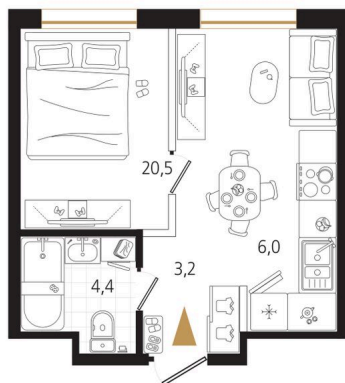

Номер: 149

1 комнатная 34.1 м²

Отсканируйте QR-код
и смотрите на сайте
ewss-zolotoyrog.ru

КОРПУС В2
11 этаж

10 761 278 руб.

В ипотеку от 27 844 руб.

| | | | |
|--------|----------|-------|------------|
| Корпус | Корпус В | Этаж | 11 |
| Секция | 2 | Сдача | 4 кв. 2030 |

08.06.2026 11:09 (Мск)

Не является публичной офертой, цена может быть скорректирована.
Информация взята с сайта «ewss-zolotoyrog.ru».

На этаже 11

1 комнатная 34.1 м²

КОРПУС В2

2-15 этаж

Вид на Русский мост

Вид на ул. Черемуховая

Вид на внутренний двор

Вид на Золотой Рог

08.06.2026 11:09 (Мск)

Не является публичной офертой, цена может быть скорректирована.
Информация взята с сайта «ewss-zolotoyrog.ru».

На генплане Корпус В

1 комнатная 34.1 м²