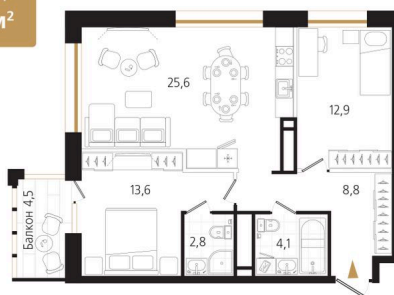

Номер: 34

2 комнатная 69.1 м²

Отсканируйте QR-код
и смотрите на сайте
ewss-zolotoyrog.ru

КОРПУС С1
6 этаж

№34
69 м²

Eclat

17 620 500 руб.

В ипотеку от 38 675 руб.