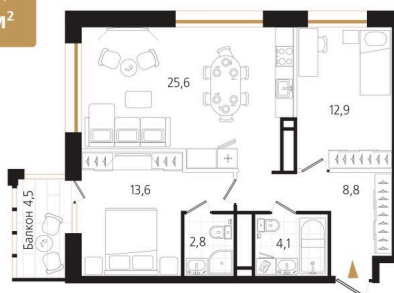

Номер: 34

2 комнатная 69.1 м²

Отсканируйте QR-код
и смотрите на сайте
ewss-zolotoyrog.ru

КОРПУС С1
6 этаж

№34
69 м²

Ecliswiss

19 348 000 руб.

Корпус	Корпус С	Этаж	6
Секция	1	Сдача	3 кв. 2027

время работы
пн-пт: 09:00-18:00

18.04.2025 18:54 (Мск)

Не является публичной офертой, цена может быть скорректирована. Информация взята с сайта «ewss-zolotoyrog.ru»

На генплане Корпус С

2 комнатная 69.1 м²