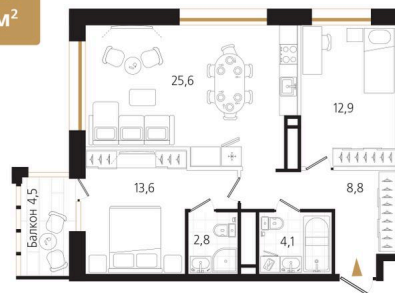

# 2 комнатная 69.1 м<sup>2</sup>

Отсканируйте QR-код  
и смотрите на сайте  
ewss-zolotoyrog.ru

КОРПУС С1

6 этаж

№34  
69 м<sup>2</sup>

*Edeleweiss*

# На этаже 6

2 комнатная 69.1 м<sup>2</sup>

КОРПУС С1

6 этаж

Золотой мост

*Ede*weiss

Бухта Золотой Рог

14.06.2026 14:51 (Мск)

# На генплане Корпус С

2 комнатная 69.1 м<sup>2</sup>

14.06.2026 14:51 (Мск)

Не является публичной офертой, цена может быть скорректирована.  
Информация взята с сайта «ewss-zolotoyrog.ru».