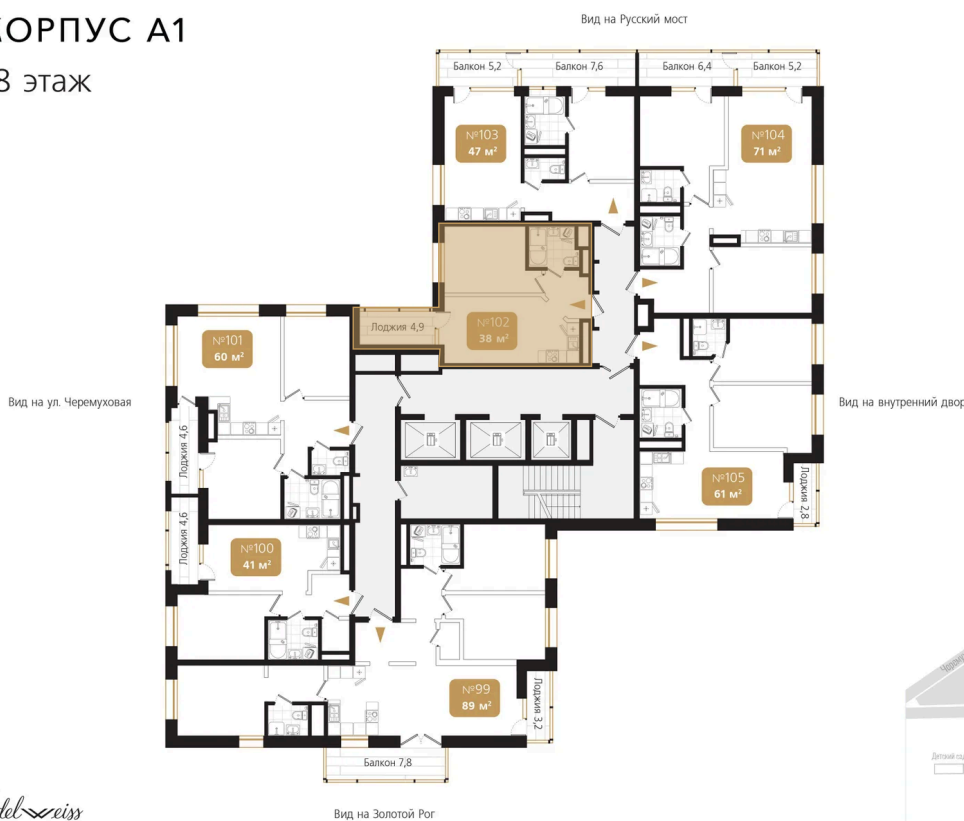

На этаже 18

1 комнатная 38.5 м²

КОРПУС А1

18 этаж

Адрес офиса продаж
г Владивосток, ул Харьковская, д 8

время работы
пн-пт: 09:00-18:00

04.04.2025 17:34 (Мск)

Не является публичной офертой, цена может быть скорректирована. Информация взята с сайта «ewss-zolotoyrog.ru»