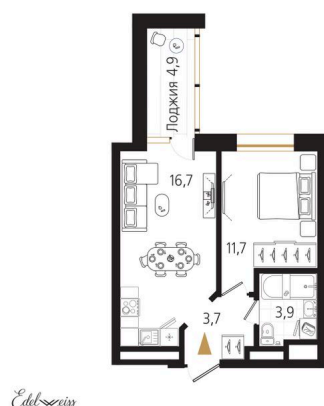

Номер: 102

1 комнатная 38.5 м²

Отсканируйте QR-код
и смотрите на сайте
ewss-zolotoyrog.ru

КОРПУС А1
18 этаж

№102
38 м²

13 090 000 руб.

Корпус	Корпус А	Этаж	18
Секция	1	Сдача	4 кв. 2026

Адрес офиса продаж
г Владивосток, ул Харьковская, д 8

время работы
пн-пт: 09:00-18:00

04.04.2025 17:34 (Мск)

Не является публичной офертой, цена может быть скорректирована. Информация взята с сайта «ewss-zolotoyrog.ru»

На этаже 18

1 комнатная 38.5 м²

КОРПУС А1