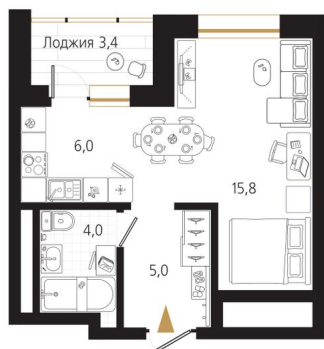

# Студия 32.5 м<sup>2</sup>

Отсканируйте QR-код  
и смотрите на сайте  
ewss-zolotoyrog.ru

КОРПУС А2  
10 этаж

Edelweiss

№171  
33 м<sup>2</sup>

# На этаже 10

Студия 32.5 м<sup>2</sup>