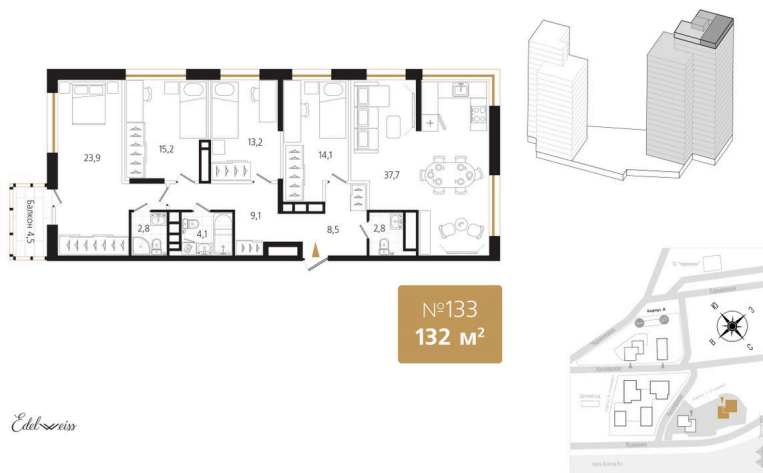

Номер: 133

4 комнатная 132.7 м²

Отсканируйте QR-код
и смотрите на сайте
ewss-zolotoyrog.ru

КОРПУС С1
22 этаж

Edelweiss

41 137 000 руб.

Корпус	Корпус С	Этаж	22
Секция	1	Сдача	3 кв. 2027

Адрес офиса продаж
г Владивосток, ул Харьковская, д 8

время работы
пн-пт: 09:00-18:00

26.12.2024, 16:52

Не является публичной офертой, цена может быть скорректирована. Информация взята с сайта «ewss-zolotoyrog.ru»

На этаже 22

4 комнатная 132.7 м²

КОРПУС С1

22 этаж

На генплане Корпус С

4 комнатная 132.7 м²

Адрес офиса продаж
г Владивосток, ул Харьковская, д 8

26.12.2024, 16:52

время работы

пн-пт: 09:00-18:00

Не является публичной офертой, цена может быть скорректирована. Информация взята с сайта «ewss-zolotoyrog.ru»