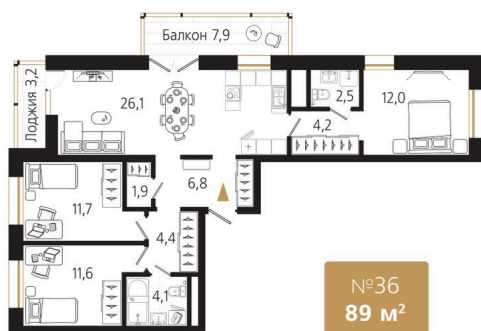

Номер: 36

3 комнатная 89.5 м²

Отсканируйте QR-код
и смотрите на сайте
ewss-zolotoyrog.ru

КОРПУС А1
9 этаж

Ecol-service

21 032 500 руб.

В ипотеку от 51 836 руб.

Корпус	Корпус А	Этаж	9
Секция	1	Сдача	4 кв. 2026

На этаже 9

3 комнатная 89.5 м²

КОРПУС А1

9 этаж

Edelexiss

Адрес офиса продаж
г Владивосток, ул Харьковская, д 8

время работы
пн-пт: 09:00-18:00

22.12.2024, 06:01