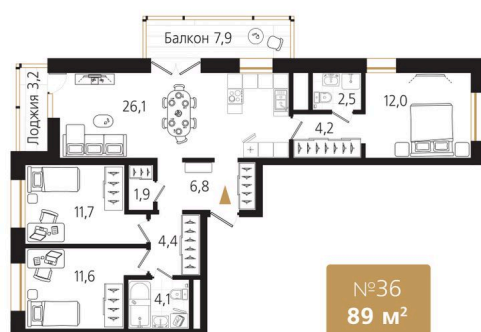

Номер: 36

3 комнатная 89.5 м²

Отсканируйте QR-код
и смотрите на сайте
ewss-zolotoyrog.ru

КОРПУС А1

9 этаж

Edelweiss

25 149 500 руб.

Корпус	Корпус А	Этаж	9
Секция	1	Сдача	4 кв. 2026

26.05.2026 06:45 (Мск)

Не является публичной офертой, цена может быть скорректирована.
Информация взята с сайта «ewss-zolotoyrog.ru».

На этаже 9

3 комнатная 89.5 м²

КОРПУС А1

9 этаж

Edecriss

26.05.2026 06:45 (Мск)

Не является публичной офертой, цена может быть скорректирована.
Информация взята с сайта «ewss-zolotoyrog.ru».

На генплане Корпус А

3 комнатная 89.5 м²

26.05.2026 06:45 (Мск)

Не является публичной офертой, цена может быть скорректирована.
Информация взята с сайта «ewss-zolotoyrog.ru».