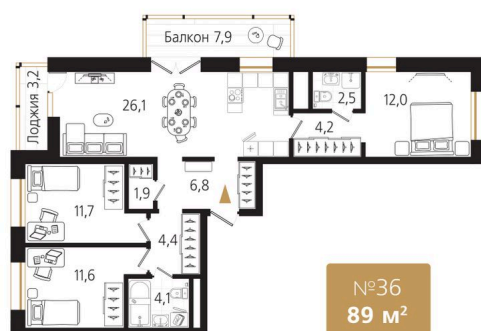

Номер: 36

3 комнатная 89.5 м²

Отсканируйте QR-код
и смотрите на сайте
ewss-zolotoyrog.ru

КОРПУС А1
9 этаж

Edelweiss

22 196 000 руб.

Корпус	Корпус А	Этаж	9
Секция	1	Сдача	4 кв. 2026

Адрес офиса продаж
г Владивосток, ул Харьковская, д 8

время работы
пн-пт: 09:00-18:00

07.04.2025 06:50 (Мск)

Не является публичной офертой, цена может быть скорректирована. Информация взята с сайта «ewss-zolotoyrog.ru»

На этаже 9

3 комнатная 89.5 м²

КОРПУС А1