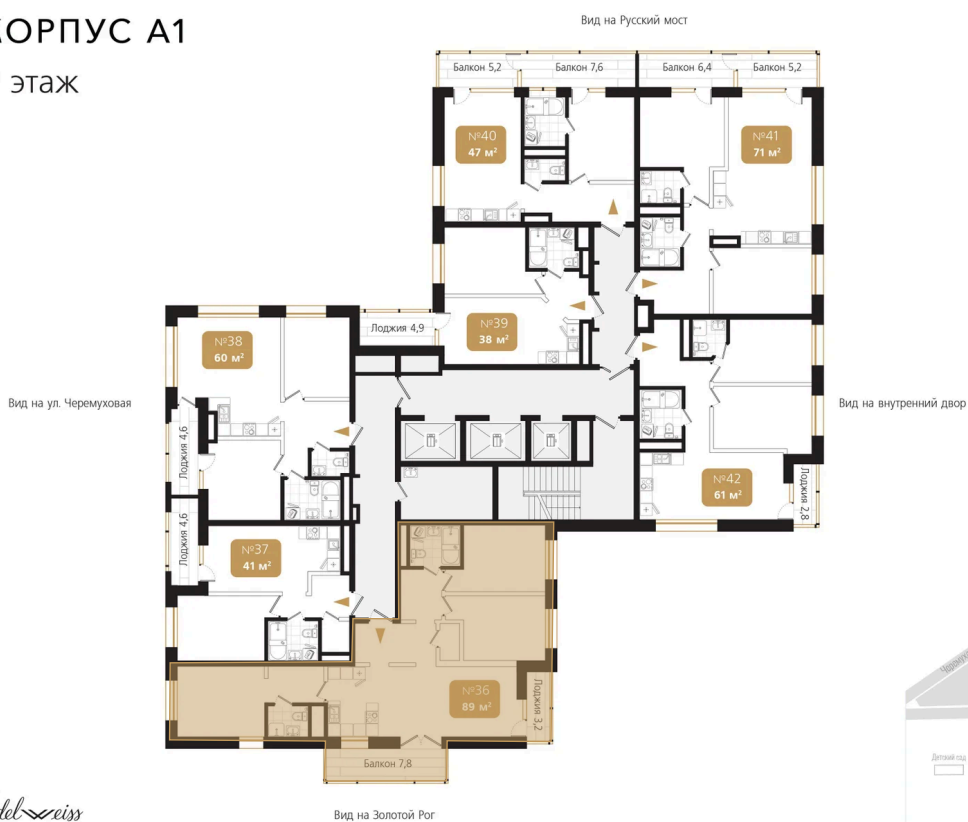

Номер: 36

3 комнатная 89.5 м²

Отсканируйте QR-код
и смотрите на сайте
ewss-zolotoyrog.ru

КОРПУС А1

9 этаж

Edelweiss

25 149 500 руб.

Корпус	Корпус А	Этаж	9
Секция	1	Сдача	4 кв. 2026

26.05.2026 06:45 (Мск)

Не является публичной офертой, цена может быть скорректирована.
Информация взята с сайта «ewss-zolotoyrog.ru».

На этаже 9

3 комнатная 89.5 м²

КОРПУС А1

9 этаж

Edecriss

26.05.2026 06:45 (Мск)

Не является публичной офертой, цена может быть скорректирована.
Информация взята с сайта «ewss-zolotoyrog.ru».

На генплане Корпус А

3 комнатная 89.5 м²

26.05.2026 06:45 (Мск)

Не является публичной офертой, цена может быть скорректирована.
Информация взята с сайта «ewss-zolotoyrog.ru».