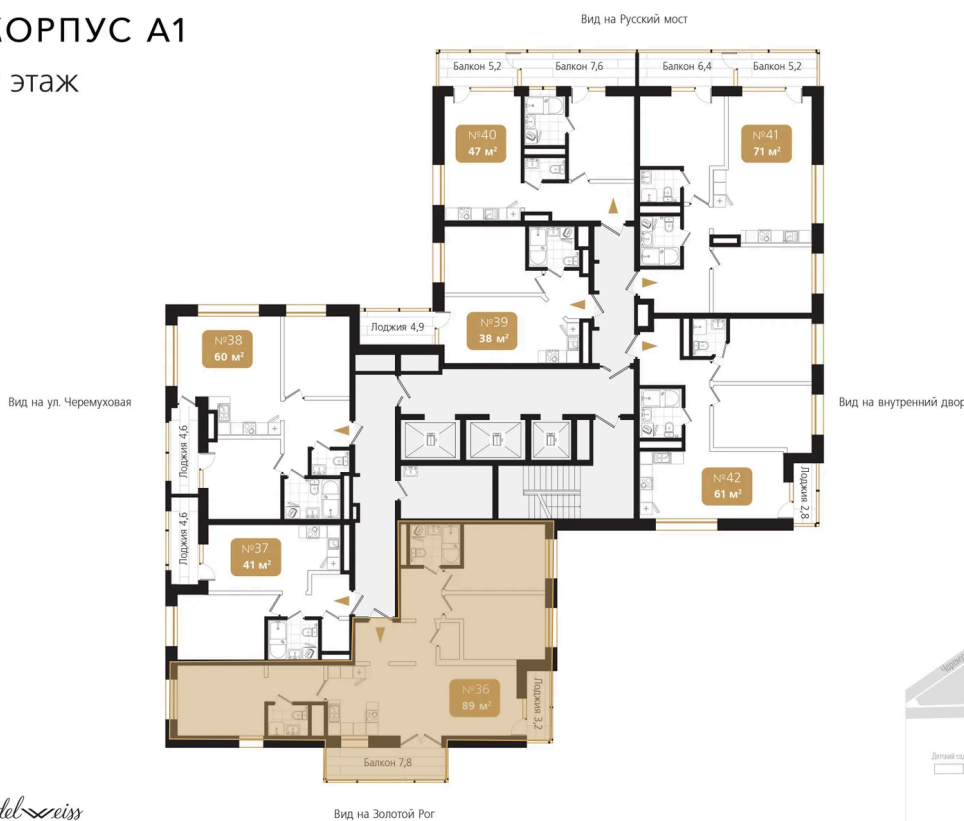

На этаже 9

3 комнатная 89.5 м²

КОРПУС А1

9 этаж

Адрес офиса продаж
г Владивосток, ул Харьковская, д 8

время работы
пн-пт: 09:00-18:00

07.04.2025 06:50 (Мск)

Не является публичной офертой, цена может быть скорректирована. Информация взята с сайта «ewss-zolotoyrog.ru»