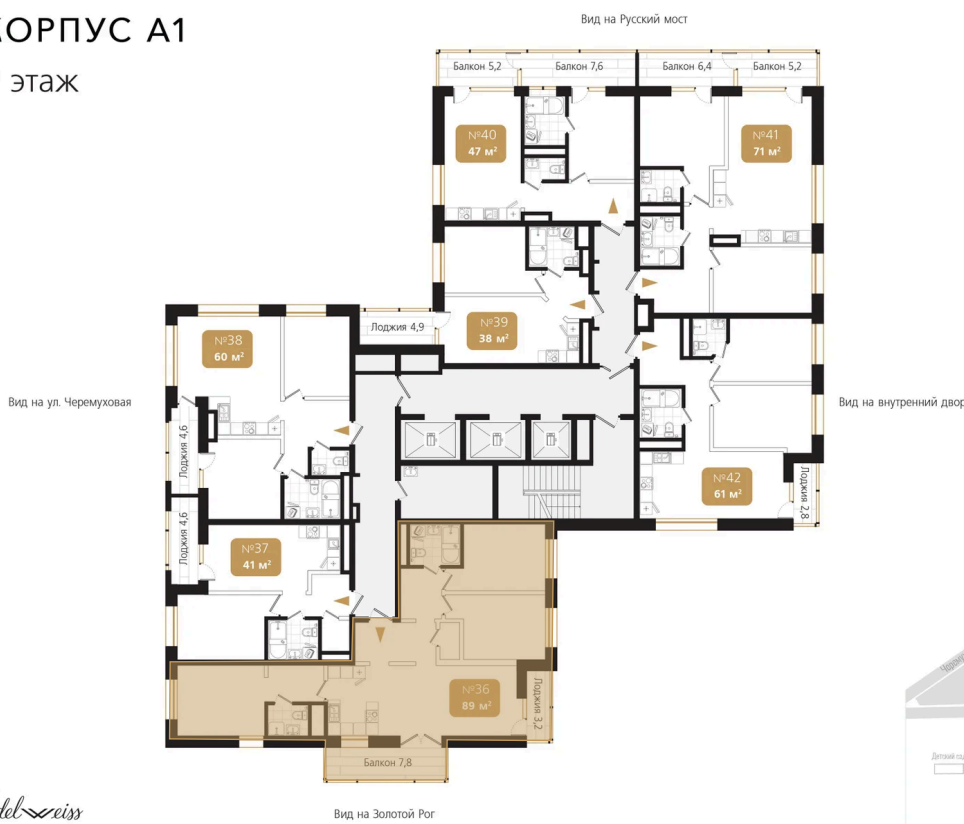

Номер: 36

3 комнатная 89.5 м²

Отсканируйте QR-код
и смотрите на сайте
ewss-zolotoyrog.ru

КОРПУС А1
9 этаж

Ecol-service

21 032 500 руб.

В ипотеку от 51 836 руб.

Корпус	Корпус А	Этаж	9
Секция	1	Сдача	4 кв. 2026

На этаже 9

3 комнатная 89.5 м²

КОРПУС А1

9 этаж

Edelexiss

Адрес офиса продаж
г Владивосток, ул Харьковская, д 8

время работы
пн-пт: 09:00-18:00

22.12.2024, 06:01