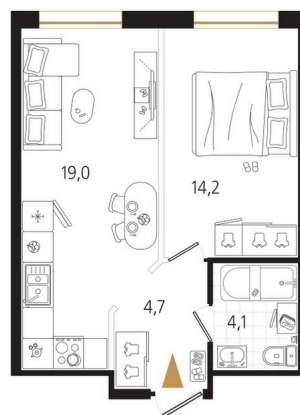

Номер: 69

1 комнатная 42 м²

Отсканируйте QR-код
и смотрите на сайте
ewss-zolotoyrog.ru

КОРПУС В1
11 этаж

№69
42 м²

Edelweiss

13 410 000 руб.

Корпус	Корпус В	Этаж	11
Секция	1	Сдача	4 кв. 2030

07.07.2026 11:49 (Мск)

Не является публичной офертой, цена может быть скорректирована.
Информация взята с сайта «ewss-zolotoyrog.ru».