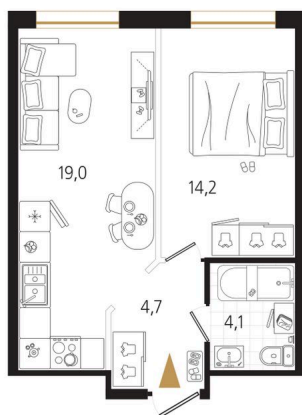

# 1 комнатная 42 м<sup>2</sup>

Отсканируйте QR-код  
и смотрите на сайте  
ewss-zolotoyrog.ru

КОРПУС В1  
11 этаж

№69  
42 м<sup>2</sup>

*Edelweiss*

# На этаже 11

1 комнатная 42 м<sup>2</sup>