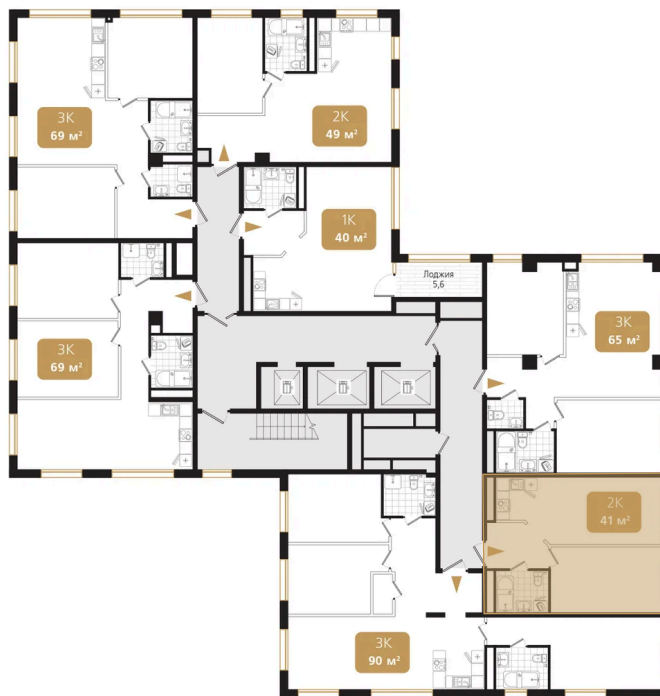

Номер: 69

1 комнатная 42 м²

Отсканируйте QR-код
и смотрите на сайте
ewss-zolotoyrog.ru

КОРПУС В1
11 этаж

№69
42 м²

Edelweiss

13 410 000 руб.

Корпус	Корпус В	Этаж	11
Секция	1	Сдача	4 кв. 2030

07.07.2026 11:49 (Мск)

Не является публичной офертой, цена может быть скорректирована.
Информация взята с сайта «ewss-zolotoyrog.ru».

На этаже 11

1 комнатная 42 м²

КОРПУС В1

3-12 этаж

Вид на Русский мост

Вид на внутренний двор

Вид на Золотой Рог

Вид на Золотой мост

Edelweiss

07.07.2026 11:49 (Мск)

Не является публичной офертой, цена может быть скорректирована.
Информация взята с сайта «ewss-zolotoyrog.ru».

На генплане Корпус В

1 комнатная 42 м²