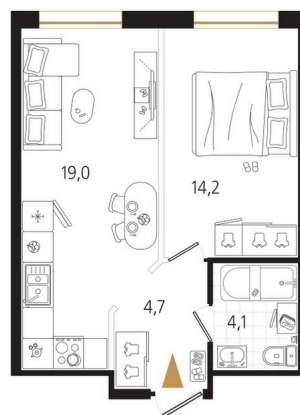

Номер: 69

1 комнатная 42 м²

Отсканируйте QR-код
и смотрите на сайте
ewss-zolotoyrog.ru

КОРПУС В1
11 этаж

№69
42 м²

Edelweiss

13 410 000 руб.

Корпус	Корпус В	Этаж	11
Секция	1	Сдача	4 кв. 2030

07.07.2026 11:49 (Мск)

Не является публичной офертой, цена может быть скорректирована.
Информация взята с сайта «ewss-zolotoyrog.ru».

На этаже 11

1 комнатная 42 м²

КОРПУС В1

3-12 этаж

Вид на Русский мост

Вид на внутренний двор