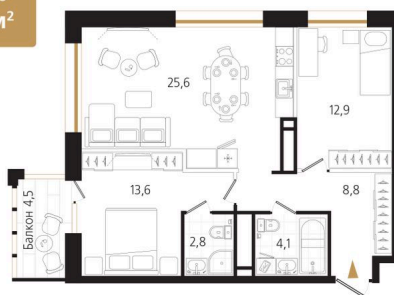

Номер: 90

2 комнатная 69.1 м²

Отсканируйте QR-код
и смотрите на сайте
ewss-zolotoyrog.ru

КОРПУС С1
14 этаж

№90
69 м²

Eclat

18 795 200 руб.

В ипотеку от 42 191 руб.