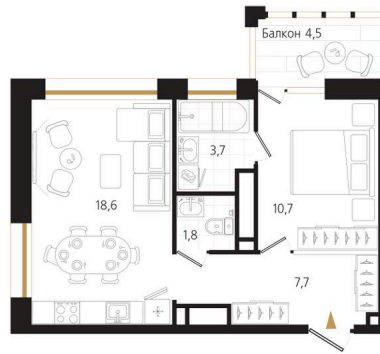

Номер: 126

1 комнатная 43.8 м²

Отсканируйте QR-код
и смотрите на сайте
ewss-zolotoyrog.ru

КОРПУС С1
20 этаж

Edeleweiss

№126
43 м²

16 775 400 руб.

В ипотеку от 43 404 руб.

Корпус	Корпус С	Этаж	20
Секция	1	Сдача	3 кв. 2027

15.05.2026 02:37 (Мск)

Не является публичной офертой, цена может быть скорректирована. Информация взята с сайта «ewss-zolotoyrog.ru»

На генплане Корпус С