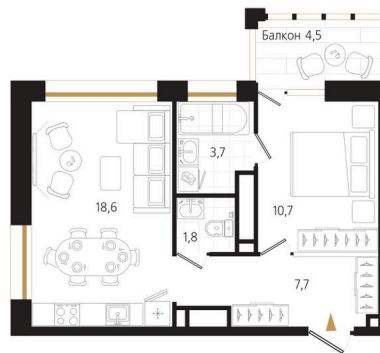

Номер: 126

1 комнатная 43.8 м²

Отсканируйте QR-код
и смотрите на сайте
ewss-zolotoyrog.ru

КОРПУС С1
20 этаж

Edelweiss

№126
43 м²

17 110 908 руб.

Корпус	Корпус С	Этаж	20
Секция	1	Сдача	3 кв. 2027

29.06.2026 04:21 (Мск)

Не является публичной офертой, цена может быть скорректирована.
Информация взята с сайта «ewss-zolotoyrog.ru».

На этаже 20

1 комнатная 43.8 м²

КОРПУС С1

20 этаж

о. Русский

Золотой мост

EDELWEISS

Бухта Золотой Рог

29.06.2026 04:21 (Мск)

Не является публичной офертой, цена может быть скорректирована.
Информация взята с сайта «ewss-zolotoyrog.ru».

На генплане Корпус С

1 комнатная 43.8 м²

29.06.2026 04:21 (Мск)