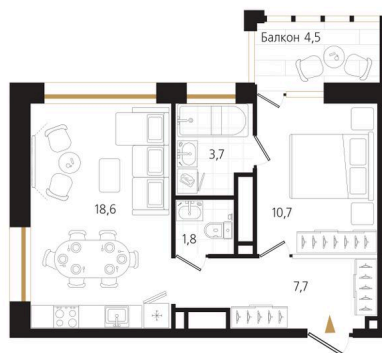

Номер: 126

1 комнатная 43.8 м²

Отсканируйте QR-код
и смотрите на сайте
ewss-zolotoyrog.ru

КОРПУС С1
20 этаж

Eclat

№126
43 м²

14 804 400 руб.

Корпус	Корпус С	Этаж	20
Секция	1	Сдача	3 кв. 2027

На этаже 20

1 комнатная 43.8 м²

КОРПУС С1

20 этаж

о. Русский

Золотой мост

Edelex

Бухта Золотой Рог