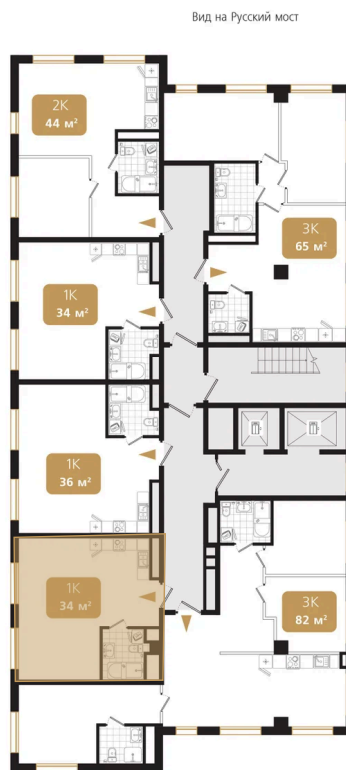

Номер: 141

1 комнатная 34.5 м²

Отсканируйте QR-код
и смотрите на сайте
ewss-zolotoyrog.ru

КОРПУС В2

10 этаж

Edelweiss

№141
34 м²

10 734 000 руб.

В ипотеку от 27 773 руб.

Корпус	Корпус В	Этаж	10
Секция	2	Сдача	4 кв. 2030

07.07.2026 11:51 (Мск)

Не является публичной офертой, цена может быть скорректирована.
Информация взята с сайта «ewss-zolotoyrog.ru».

На этаже 10

1 комнатная 34.5 м²

КОРПУС В2

2-15 этаж

Вид на ул. Черемуховая

Edelweiss

Вид на Золотой Рог

Вид на Русский мост

Вид на внутренний двор

07.07.2026 11:51 (Мск)

Не является публичной офертой, цена может быть скорректирована.
Информация взята с сайта «ewss-zolotoyrog.ru».

На генплане Корпус В

1 комнатная 34.5 м²

07.07.2026 11:51 (Мск)