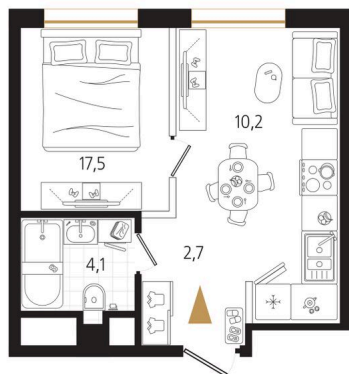

Номер: 141

1 комнатная 34.5 м²

Отсканируйте QR-код
и смотрите на сайте
ewss-zolotoyrog.ru

КОРПУС В2

10 этаж

Edelweiss

№141
34 м²

10 734 000 руб.

В ипотеку от 27 773 руб.

Корпус	Корпус В	Этаж	10
Секция	2	Сдача	4 кв. 2030

07.07.2026 11:51 (Мск)

Не является публичной офертой, цена может быть скорректирована.
Информация взята с сайта «ewss-zolotoyrog.ru».

На этаже 10

1 комнатная 34.5 м²

КОРПУС В2

2-15 этаж

Вид на ул. Черемуховая

Edelweiss

Вид на Золотой Рог

Вид на Русский мост