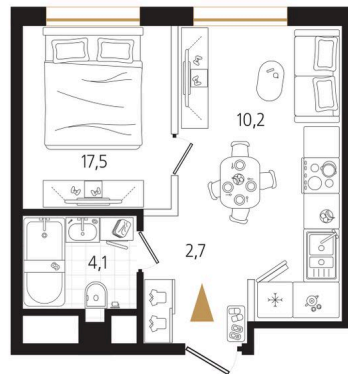

Номер: 141

1 комнатная 34.5 м²

Отсканируйте QR-код
и смотрите на сайте
ewss-zolotoyrog.ru

КОРПУС В2
10 этаж

Edelweiss

№141
34 м²

10 522 500 руб.

В ипотеку от 27 226 руб.

Корпус	Корпус В	Этаж	10
Секция	2	Сдача	4 кв. 2030

08.04.2026 07:56 (Мск)

Не является публичной офертой, цена может быть скорректирована. Информация взята с сайта «ewss-zolotoyrog.ru»

На этаже 10

1 комнатная 34.5 м²