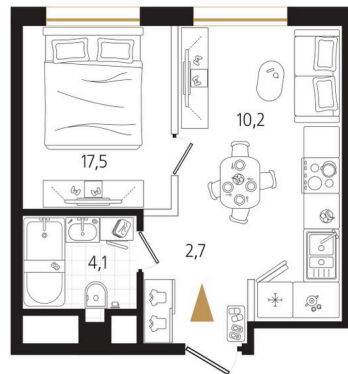

Номер: 141

1 комнатная 34.5 м²

Отсканируйте QR-код
и смотрите на сайте
ewss-zolotoyrog.ru

КОРПУС В2

10 этаж

Edelweiss

№141
34 м²

10 522 500 руб.

В ипотеку от 27 226 руб.

Корпус	Корпус В	Этаж	10
Секция	2	Сдача	4 кв. 2030

08.04.2026 06:22 (Мск)

Не является публичной офертой, цена может быть скорректирована. Информация взята с сайта «ewss-zolotoyrog.ru»

На этаже 10

1 комнатная 34.5 м²

КОРПУС В2

2-15 этаж

Вид на ул. Черемуховая

Вид на Золотой Рог

Вид на Русский мост

Вид на внутренний двор