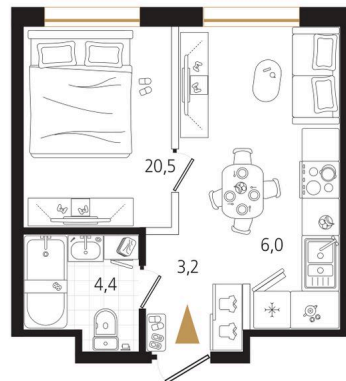

# 1 комнатная 34.1 м<sup>2</sup>

Отсканируйте QR-код  
и смотрите на сайте  
ewss-zolotoyrog.ru

КОРПУС В2

15 этаж

№173  
34 м<sup>2</sup>

# На этаже 15

1 комнатная 34.1 м<sup>2</sup>