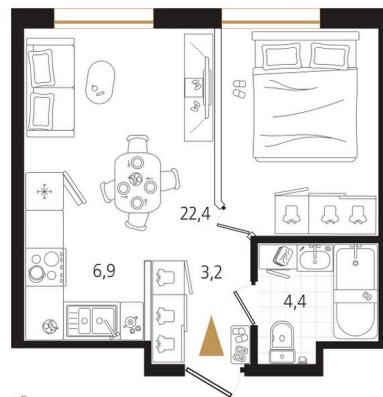

# 1 комнатная 36.9 м<sup>2</sup>

Отсканируйте QR-код  
и смотрите на сайте  
ewss-zolotoyrog.ru

КОРПУС В2

6 этаж

*Edelweiss*

№118  
36 м<sup>2</sup>

# На этаже 6

1 комнатная 36.9 м<sup>2</sup>