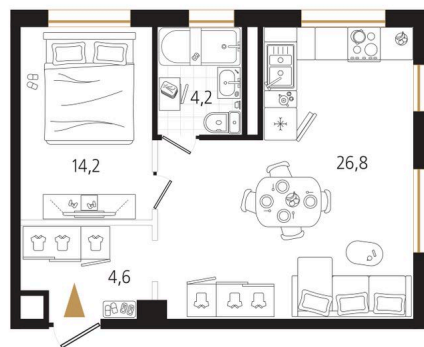

Номер: 52

1 комнатная 49.8 м²

Отсканируйте QR-код и
смотрите на сайте
ewss-zolotoyrog.ru

КОРПУС В1

9 этаж

Edelweiss

№52
49 м²

14 224 000 руб.

| | | | |
|--------|----------|-------|------------|
| Корпус | Корпус В | Этаж | 9 |
| Секция | 1 | Сдача | 4 кв. 2030 |

15.06.2026 21:57 (Мск)

Не является публичной офертой, цена может быть скорректирована.
Информация взята с сайта «ewss-zolotoyrog.ru».

На этаже 9

1 комнатная 49.8 м²

КОРПУС В1

3-12 этаж

Вид на Русский мост

Вид на внутренний двор

Вид на Золотой Пор

Вид на Золотой мост