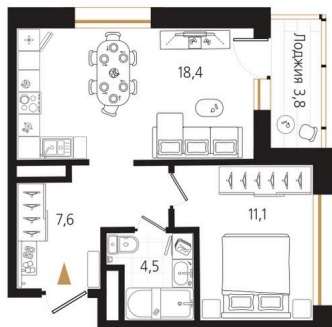

Номер: 193

1 комнатная 43.5 м²

Отсканируйте QR-код
и смотрите на сайте
ewss-zolotoyrog.ru

КОРПУС А2
13 этаж

Edelweiss

№193
43 м²

13 050 000 руб.

В ипотеку от 32 934 руб.

На этаже 13

1 комнатная 43.5 м²

КОРПУС А2

13 этаж

Вид на внутренний двор

Вид на Русский мост

Вид на Золотой мост

Вид на Золотой мост