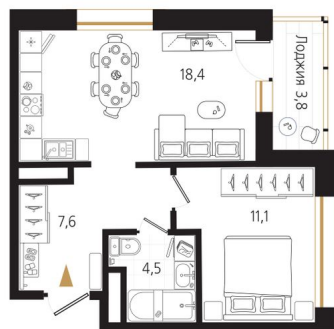

Номер: 193

1 комнатная 43.5 м²

Отсканируйте QR-код
и смотрите на сайте
ewss-zolotoyrog.ru

КОРПУС А2
13 этаж

Edelweiss

№193
43 м²

13 785 000 руб.

В ипотеку от 32 934 руб.

На этаже 13

1 комнатная 43.5 м²

КОРПУС А2

13 этаж

Вид на внутренний двор

Вид на Русский мост

Вид на Золотой мост

Вид на Золотой мост