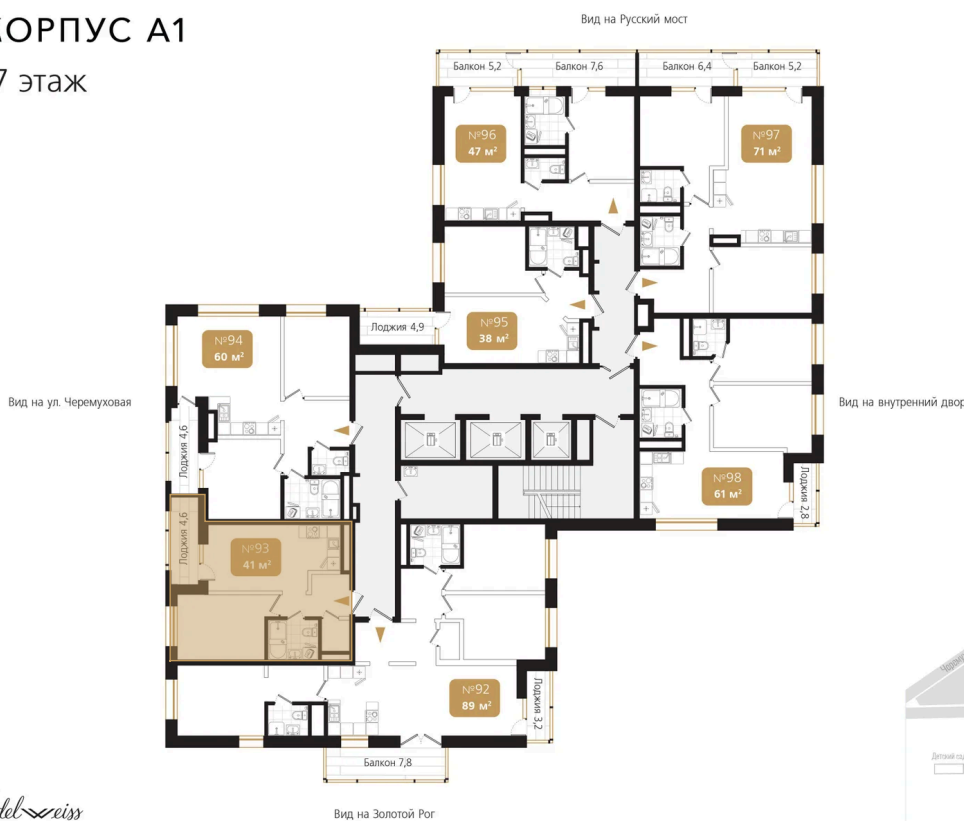

На этаже 17

1 комнатная 40.9 м²

КОРПУС А1

17 этаж

Адрес офиса продаж
г Владивосток, ул Харьковская, д 8

время работы
пн-пт: 09:00-18:00

21.11.2024, 22:07

Не является публичной офертой, цена может быть скорректирована. Информация взята с сайта «ewss-zolotoyrog.ru»