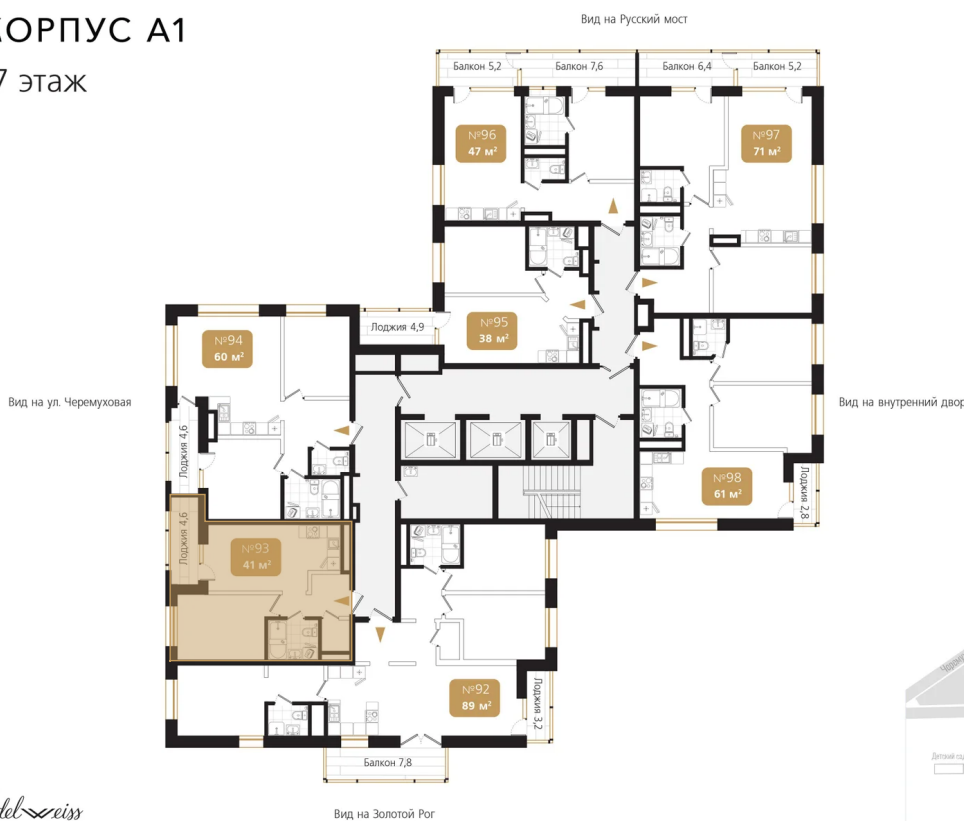

Номер: 93

1 комнатная 40.9 м²

Отсканируйте QR-код
и смотрите на сайте
ewss-zolotoyrog.ru

КОРПУС А1
17 этаж

Edelweiss

№93
40 м²

12 679 000 руб.

Корпус	Корпус А	Этаж	17
Секция	1	Сдача	4 кв. 2026

На этаже 17

1 комнатная 40.9 м²

КОРПУС А1

17 этаж

Адрес офиса продаж
г Владивосток, ул Харьковская, д 8

время работы
пн-пт: 09:00-18:00

19.09.2024, 01:20

Не является публичной офертой, цена может быть скорректирована. Информация взята с сайта «ewss-zolotoyrog.ru»