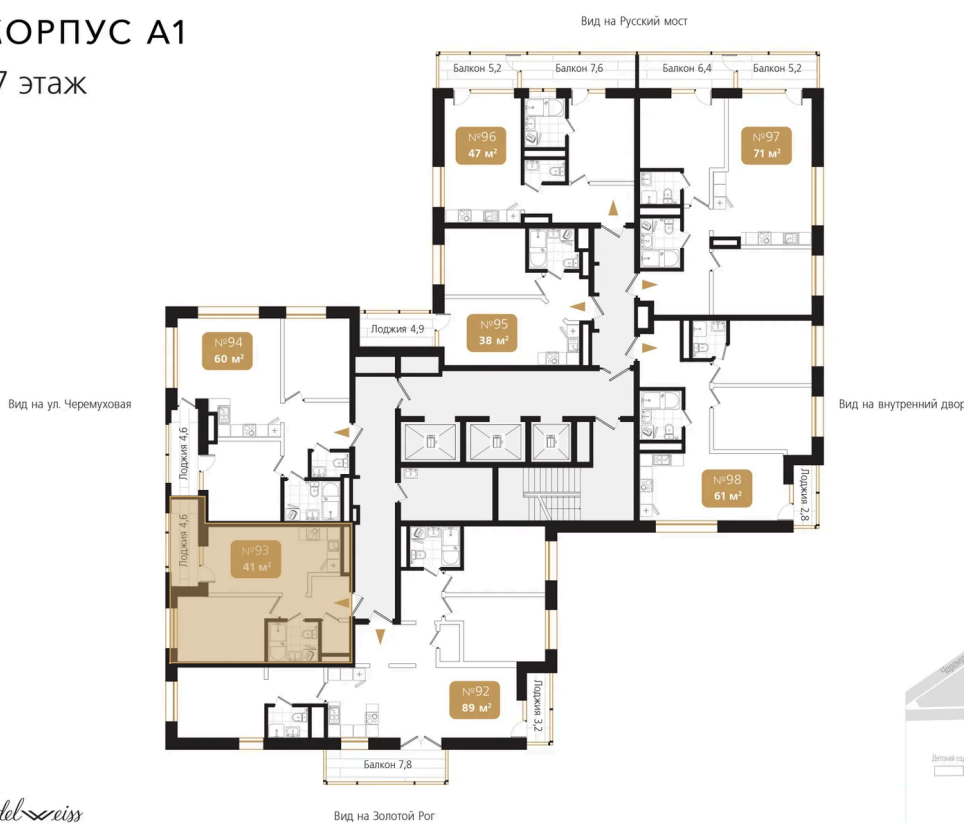

Номер: 93

1 комнатная 40.9 м²

Отсканируйте QR-код
и смотрите на сайте
ewss-zolotoyrog.ru

КОРПУС А1
17 этаж

№93
40 м²

12 679 000 руб.

В ипотеку от 44 899 руб.

Корпус	Корпус А	Этаж	17
Секция	1	Сдача	4 кв. 2026

На этаже 17

1 комнатная 40.9 м²

КОРПУС А1

17 этаж

Ede *swiss*

Адрес офиса продаж
г Владивосток, ул Харьковская, д 8

время работы
пн-пт: 09:00-18:00

04.04.2025 00:35 (Мск)