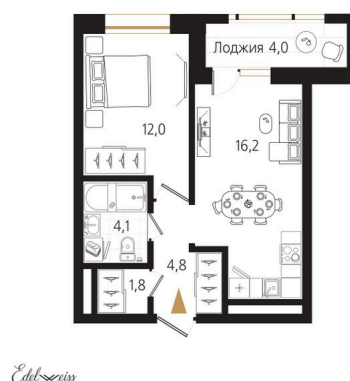

Номер: 93

1 комнатная 40.9 м²

Отсканируйте QR-код
и смотрите на сайте
ewss-zolotoyrog.ru

КОРПУС А1
17 этаж

№93
40 м²

12 679 000 руб.

В ипотеку от 44 899 руб.

Корпус	Корпус А	Этаж	17
Секция	1	Сдача	4 кв. 2026