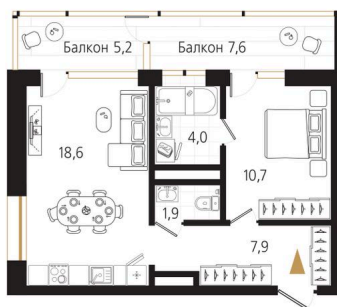

# 1 комнатная 47.2 м<sup>2</sup>

Отсканируйте QR-код и  
смотрите на сайте  
ewss-zolotoyrog.ru

КОРПУС А1  
13 этаж

*Eclat-servis*

№68  
47 м<sup>2</sup>