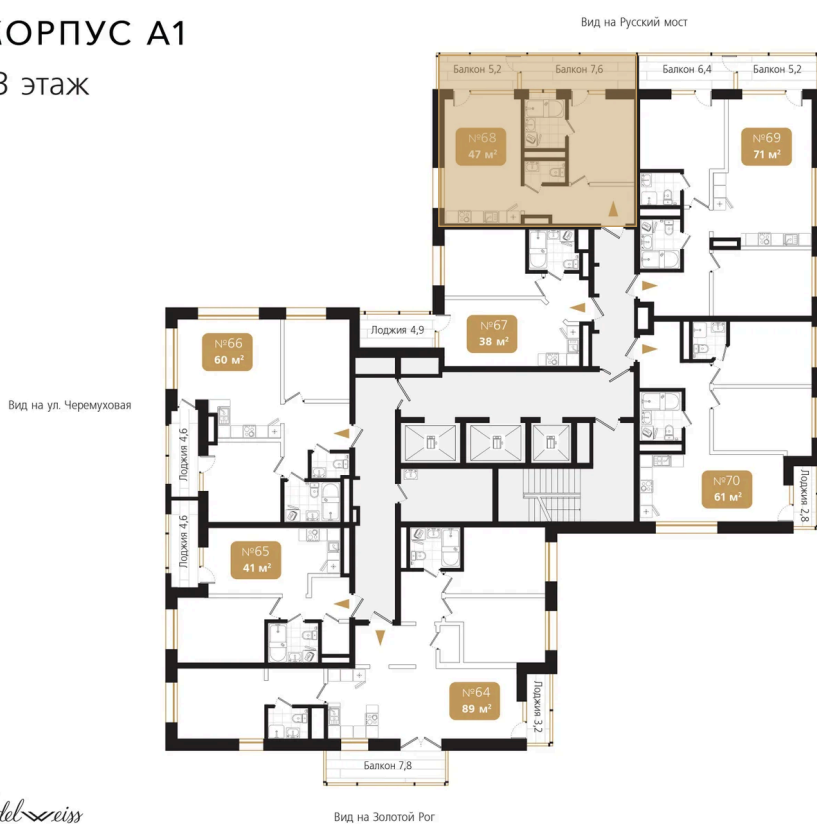

Номер: 68

1 комнатная 47.2 м²

Отсканируйте QR-код
и смотрите на сайте
ewss-zolotoyrog.ru

КОРПУС А1
13 этаж

Eclat-servis

№68
47 м²

16 520 000 руб.

В ипотеку от 42 743 руб.

Корпус	Корпус А	Этаж	13
Секция	1	Сдача	4 кв. 2026

02.05.2026 08:19 (Мск)

Не является публичной офертой, цена может быть скорректирована. Информация взята с сайта «ewss-zolotoyrog.ru»

На этаже 13

1 комнатная 47.2 м²

КОРПУС А1

13 этаж

Вид на внутренний двор

02.05.2026 08:19 (Мск)

Не является публичной офертой, цена может быть скорректирована. Информация взята с сайта «ewss-zolotoyrog.ru»

На генплане Корпус А

1 комнатная 47.2 м²