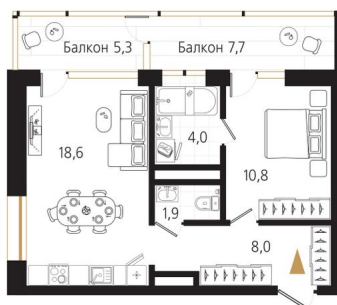

Номер: 68

1 комнатная 47.2 м²

Отсканируйте QR-код
и смотрите на сайте
ewss-zolotoyrog.ru

КОРПУС А1
13 этаж

Edelweiss

№68
47 м²

14 932 000 руб.

В ипотеку от 35 665 руб.