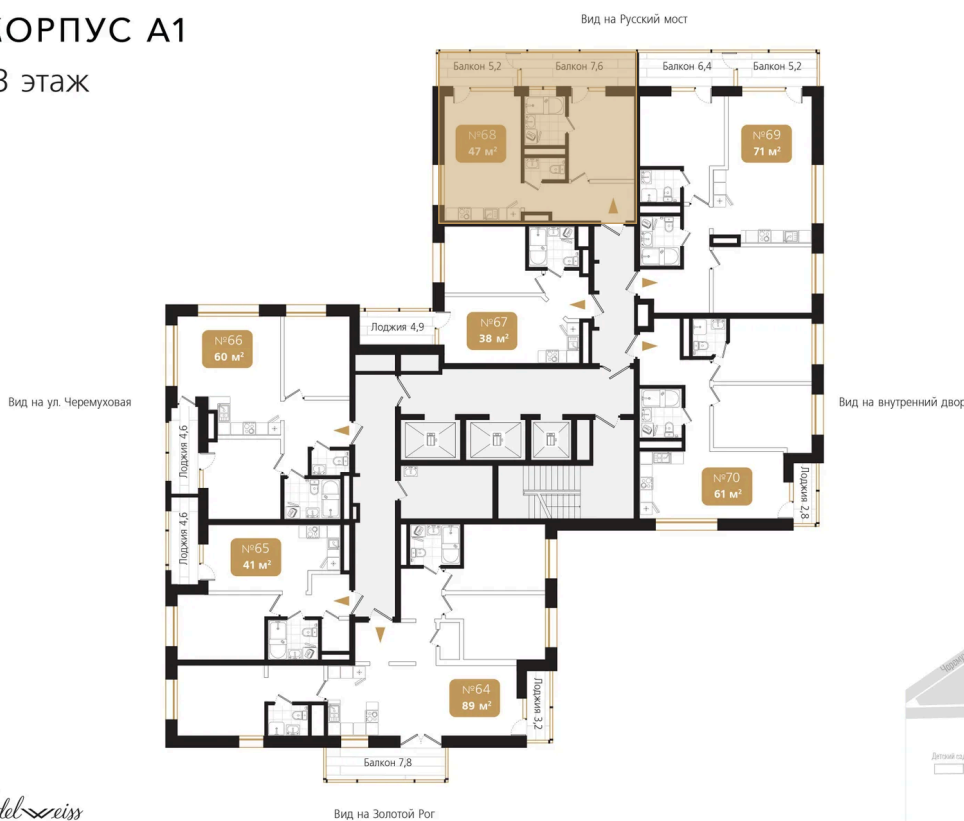

22.11.2024, 13:52

Не является публичной офертой, цена может быть скорректирована. Информация взята с сайта «ewss-zolotoyrog.ru»

На этаже 13

1 комнатная 47.2 м²

КОРПУС А1

13 этаж

Ede *swiss*

Адрес офиса продаж
г Владивосток, ул Харьковская, д 8