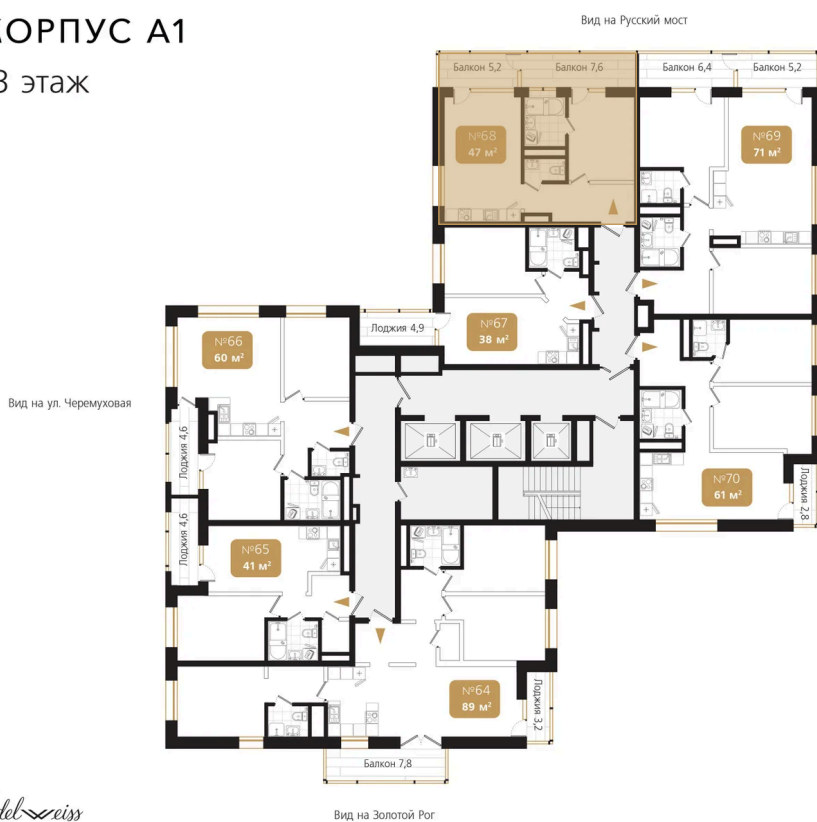

На этаже 13

1 комнатная 47.2 м²

КОРПУС А1

13 этаж

Вид на внутренний двор