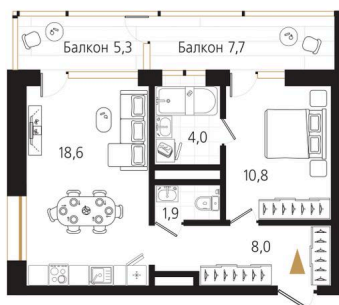

Номер: 68

1 комнатная 47.2 м²

Отсканируйте QR-код
и смотрите на сайте
ewss-zolotoyrog.ru

КОРПУС А1
13 этаж

Edelweiss

№68
47 м²

14 632 000 руб.

В ипотеку от 35 665 руб.

22.11.2024, 13:52

Не является публичной офертой, цена может быть скорректирована. Информация взята с сайта «ewss-zolotoyrog.ru»

На этаже 13

1 комнатная 47.2 м²

КОРПУС А1

13 этаж

Ede *swiss*

Адрес офиса продаж
г Владивосток, ул Харьковская, д 8