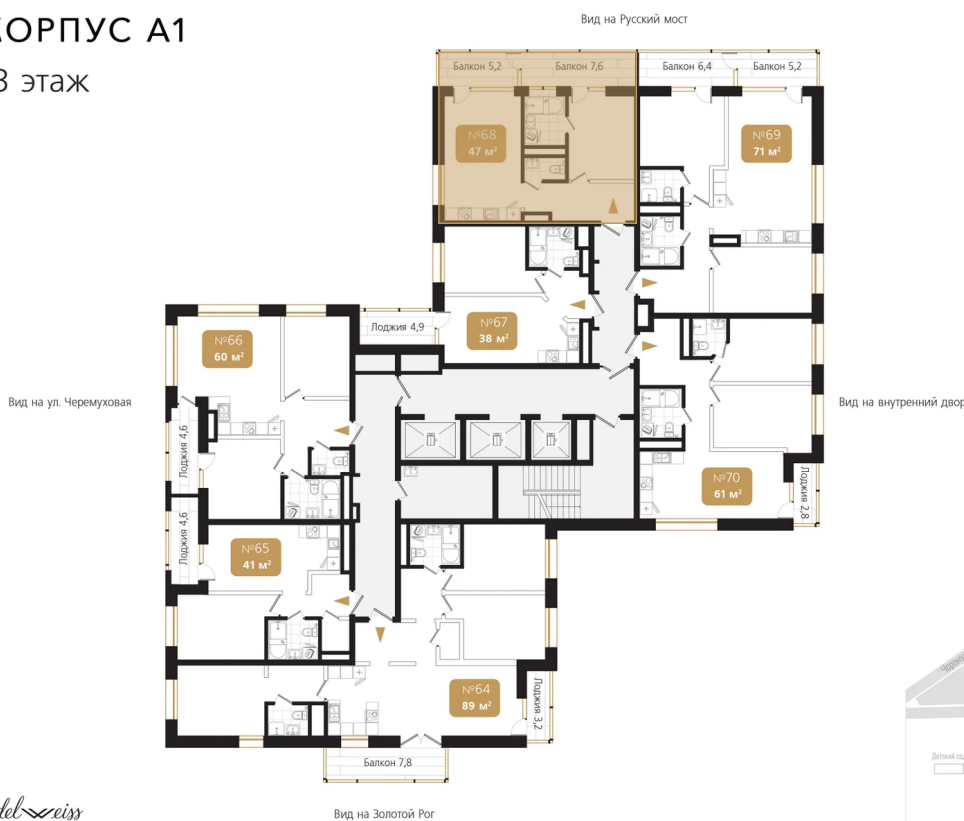

Номер: 68

1 комнатная 47.2 м²

Отсканируйте QR-код
и смотрите на сайте
ewss-zolotoyrog.ru

КОРПУС А1
13 этаж

Edelweiss

№68
47 м²

14 932 000 руб.

В ипотеку от 35 665 руб.

На этаже 13

1 комнатная 47.2 м²

КОРПУС А1

13 этаж

Ede *swiss*

Адрес офиса продаж
г Владивосток, ул Харьковская, д 8

время работы
пн-пт: 09:00-18:00

22.10.2024, 15:02