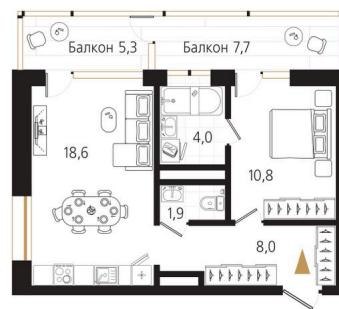

# 1 комнатная 47.2 м<sup>2</sup>

Отсканируйте QR-код  
и смотрите на сайте  
ewss-zolotoyrog.ru

КОРПУС А1

13 этаж

*Eclat-servis*

№68  
47 м<sup>2</sup>

# На этаже 13

1 комнатная 47.2 м<sup>2</sup>