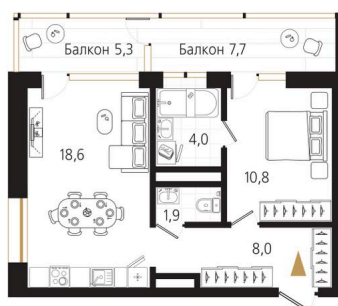

Номер: 68

1 комнатная 47.2 м²

Отсканируйте QR-код
и смотрите на сайте
ewss-zolotoyrog.ru

КОРПУС А1
13 этаж

Eclat-servis

№68
47 м²

16 520 000 руб.

В ипотеку от 42 743 руб.

Корпус	Корпус А	Этаж	13
Секция	1	Сдача	4 кв. 2026

02.05.2026 08:19 (Мск)

Не является публичной офертой, цена может быть скорректирована. Информация взята с сайта «ewss-zolotoyrog.ru»

На этаже 13

1 комнатная 47.2 м²

КОРПУС А1

13 этаж

Вид на внутренний двор

02.05.2026 08:19 (Мск)

Не является публичной офертой, цена может быть скорректирована. Информация взята с сайта «ewss-zolotoyrog.ru»

На генплане Корпус А

1 комнатная 47.2 м²