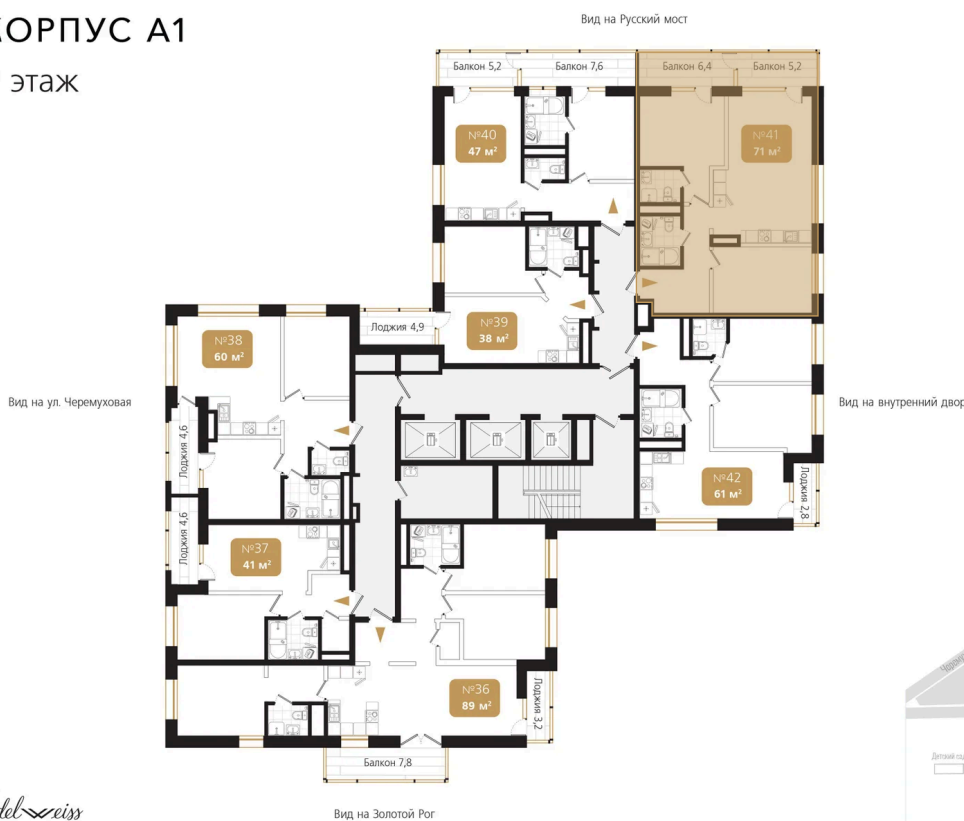

Номер: 41

2 комнатная 72.2 м²

Отсканируйте QR-код
и смотрите на сайте
ewss-zolotoyrog.ru

КОРПУС А1
9 этаж

Edelweiss

№41
72 м²

17 689 000 руб.

В ипотеку от 42 679 руб.

На этаже 9

2 комнатная 72.2 м²

КОРПУС А1

9 этаж

Edeleweiss

Адрес офиса продаж
г Владивосток, ул Харьковская, д 8

время работы
пн-пт: 09:00-18:00

22.11.2024, 17:55