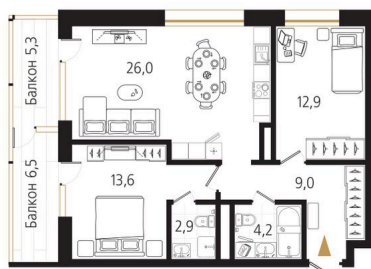

Номер: 41

2 комнатная 72.2 м²

Отсканируйте QR-код
и смотрите на сайте
ewss-zolotoyrog.ru

КОРПУС А1
9 этаж

Edelweiss

№41
72 м²

17 689 000 руб.

В ипотеку от 42 679 руб.