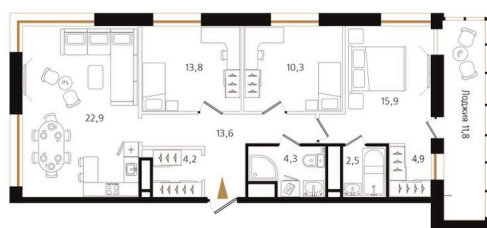

Номер: 174

3 комнатная 98.3 м²

Отсканируйте QR-код
и смотрите на сайте
ewss-zolotoyrog.ru

КОРПУС С2
10 этаж

№174
98 м²

Eclissio

24 968 200 руб.

Корпус	Корпус С	Этаж	10
Секция	2	Сдача	3 кв. 2027

24.08.2025 07:05 (Мск)

Не является публичной офертой, цена может быть скорректирована. Информация взята с сайта «ewss-zolotoyrog.ru»

На этаже 10

3 комнатная 98.3 м²

КОРПУС С2

10 этаж

Золотой мост

EDELWEISS

Бухта Золотой Рог

24.08.2025 07:05 (Мск)

Не является публичной офертой, цена может быть скорректирована. Информация взята с сайта «ewss-zolotoyrog.ru»

На генплане Корпус С

3 комнатная 98.3 м²

24.08.2025 07:05 (Мск)