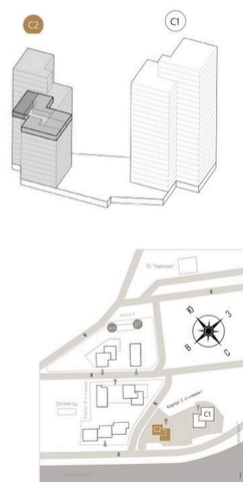

г Владивосток, ул
Кизлярская, д 3

Номер 174

Квартира 3-комнатная 98,2 м²

КОРПУС С2
10 этаж

№174
98 м²

Ede Swiss

Без отделки

Корпус	Корпус С	Секция	2
Этаж	10	Сдача	3 кв. 2027

Забронировать

Отсканируйте QR-код и смотрите на сайте
ewss-zolotoyrog.ru

На этаже 10

Квартира 3-комнатная 98,2 м²

КОРПУС С2

10 этаж

Edeleweiss

Бухта Золотой Рог