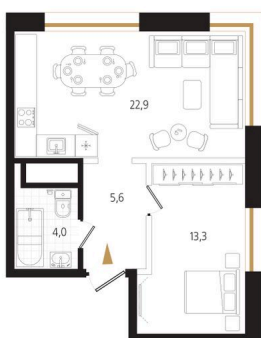

# 1 комнатная 45.8 м<sup>2</sup>

Отсканируйте QR-код  
и смотрите на сайте  
ewss-zolotoyrog.ru

КОРПУС С2

3 этаж

№139  
45 м<sup>2</sup>

*Ecolovers*

# На генплане Корпус С

1 комнатная 45.8 м<sup>2</sup>

30.04.2026 22:09 (Мск)

Не является публичной офертой, цена может быть скорректирована. Информация взята с сайта «ewss-zolotoyrog.ru»