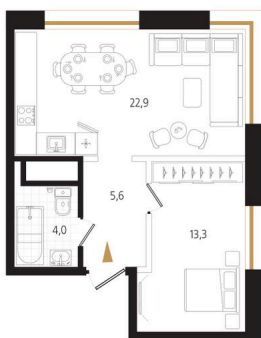

Номер: 139

3 комнатная 45.8 м²

Отсканируйте QR-код
и смотрите на сайте
ewss-zolotoyrog.ru

КОРПУС С2
3 этаж

№139
45 м²

Edelweiss

13 282 000 руб.

Корпус	Корпус С	Этаж	3
Секция	2	Сдача	3 кв. 2027