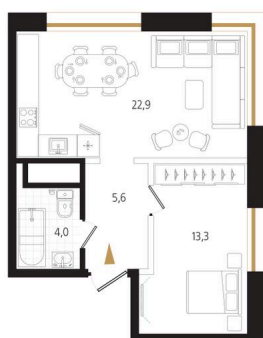

Номер: 139

1 комнатная 45.8 м²

Отсканируйте QR-код
и смотрите на сайте
ewss-zolotoyrog.ru

КОРПУС С2
3 этаж

№139
45 м²

Edeleweiss

15 416 280 руб.

Корпус	Корпус С	Этаж	3
Секция	2	Сдача	3 кв. 2027

17.06.2026 06:59 (Мск)

Не является публичной офертой, цена может быть скорректирована.
Информация взята с сайта «ewss-zolotoyrog.ru».

На этаже 3

1 комнатная 45.8 м²

КОРПУС С2

3 этаж

Золотой мост

Edelweiss

Бухта Золотой Рог

17.06.2026 06:59 (Мск)

Не является публичной офертой, цена может быть скорректирована.
Информация взята с сайта «ewss-zolotoyrog.ru».

На генплане Корпус С

1 комнатная 45.8 м²

17.06.2026 06:59 (Мск)