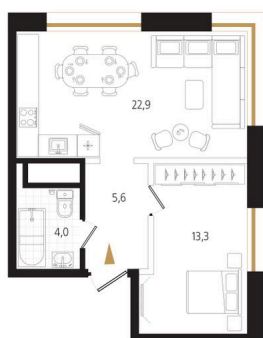

Номер: 139

1 комнатная 45.8 м²

Отсканируйте QR-код
и смотрите на сайте
ewss-zolotoyrog.ru

КОРПУС С2
3 этаж

№139
45 м²

Edelweiss

13 282 000 руб.

Корпус	Корпус С	Этаж	3
Секция	2	Сдача	3 кв. 2027