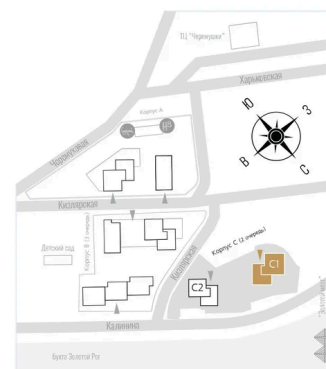

Золотой мост