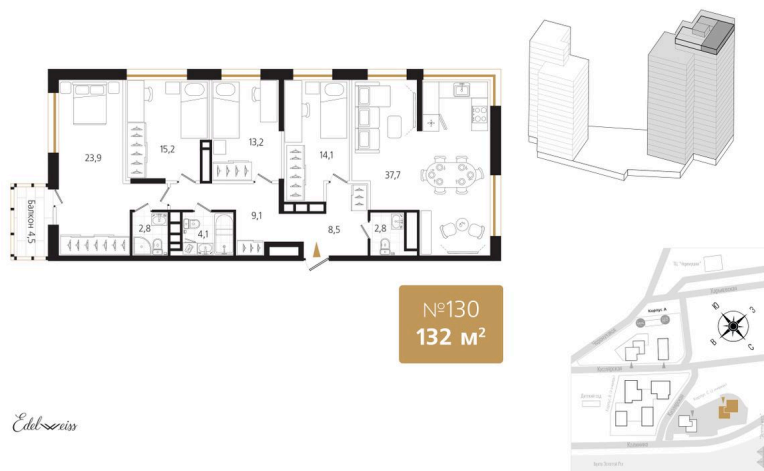

# 4 комнатная 132.7 м<sup>2</sup>

Отсканируйте QR-код  
и смотрите на сайте  
ewss-zolotoyrog.ru

КОРПУС С1  
21 этаж

*Edelweiss*

# На этаже 21

4 комнатная 132.7 м<sup>2</sup>

КОРПУС С1

21 этаж

о. Русский

Золотой мост

*Edelex*

Бухта Золотой Рог