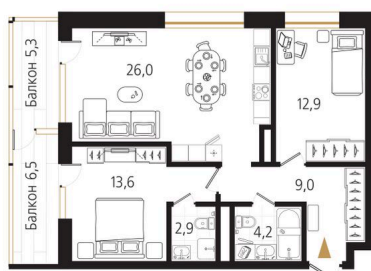

# 2 комнатная 72.2 м<sup>2</sup>

Отсканируйте QR-код  
и смотрите на сайте  
ewss-zolotoyrog.ru

КОРПУС А1  
11 этаж

Edelweiss

№55  
72 м<sup>2</sup>

# На этаже 11

2 комнатная 72.2 м<sup>2</sup>