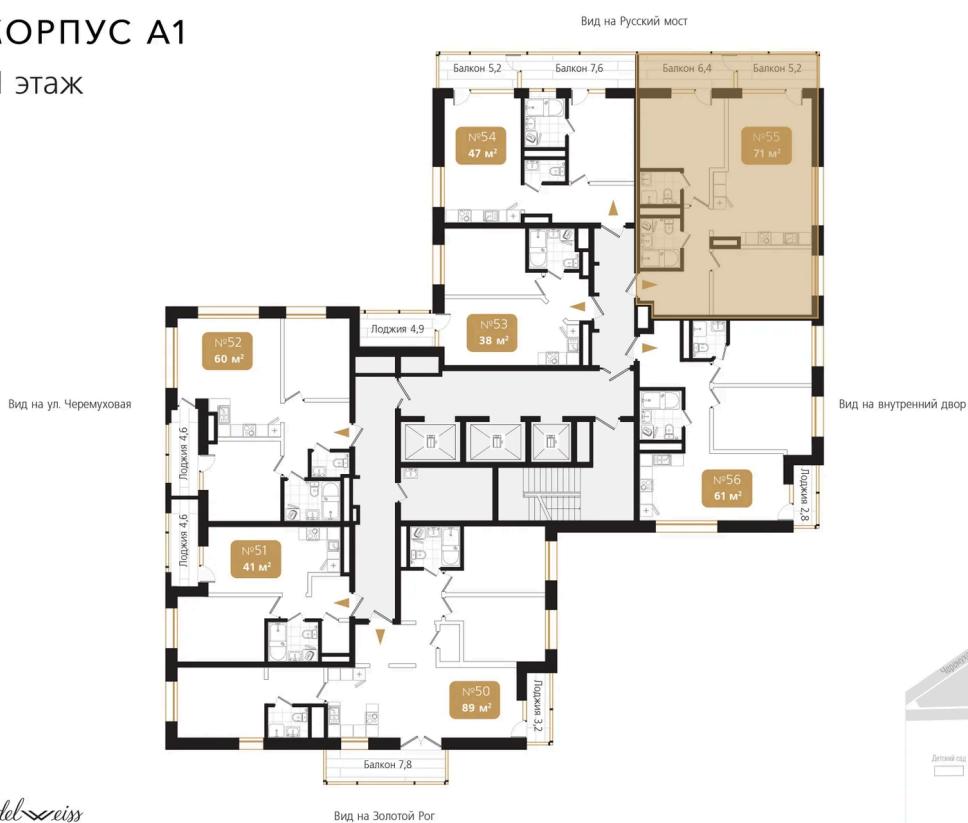

На этаже 11

2 комнатная 72.2 м²

КОРПУС А1

11 этаж

Вид на внутренний двор