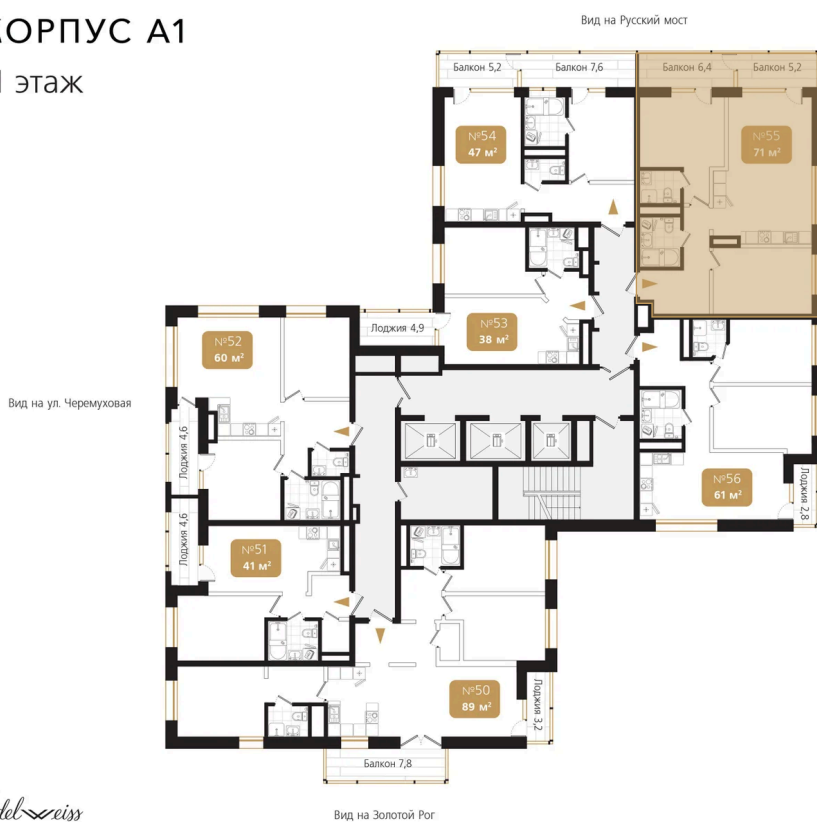

Номер: 55

2 комнатная 72.2 м²

Отсканируйте QR-код
и смотрите на сайте
ewss-zolotoyrog.ru

КОРПУС А1
11 этаж

Edelweiss

№55
72 м²

Цена по запросу

Корпус	Корпус А	Этаж	11
Секция	1	Сдача	4 кв. 2026

31.05.2026 02:04 (Мск)

Не является публичной офертой, цена может быть скорректирована.
Информация взята с сайта «ewss-zolotoyrog.ru».

На этаже 11

2 комнатная 72.2 м²

КОРПУС А1

11 этаж

Вид на внутренний двор

Edelex

31.05.2026 02:04 (Мск)

Не является публичной офертой, цена может быть скорректирована.
Информация взята с сайта «ewss-zolotoyrog.ru».

На генплане Корпус А

2 комнатная 72.2 м²

31.05.2026 02:04 (Мск)

Не является публичной офертой, цена может быть скорректирована.
Информация взята с сайта «ewss-zolotoyrog.ru».