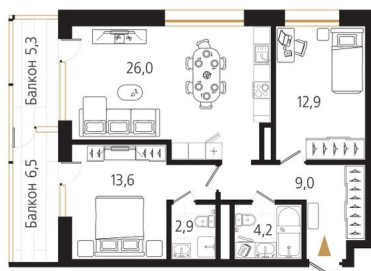

# 2 комнатная 72.2 м<sup>2</sup>

Отсканируйте QR-код  
и смотрите на сайте  
ewss-zolotoyrog.ru

КОРПУС А1  
11 этаж

*Edelweiss*

№55  
72 м<sup>2</sup>

# На этаже 11

2 комнатная 72.2 м<sup>2</sup>