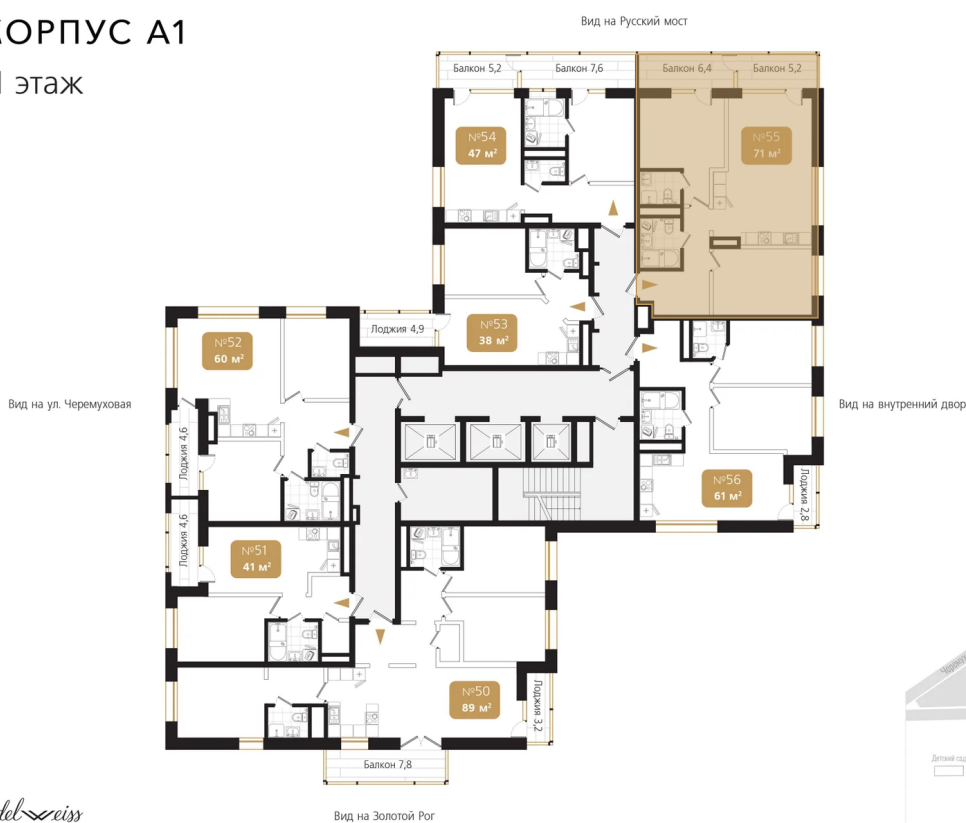

На этаже 11

2 комнатная 72.2 м²

КОРПУС А1

11 этаж

Вид на внутренний двор