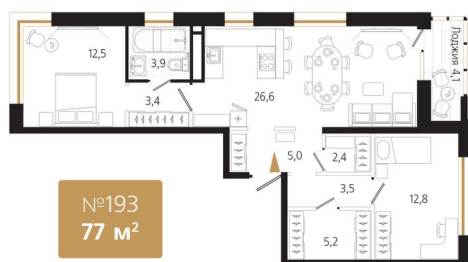

Номер: 193

2 комнатная 77.4 м²

Отсканируйте QR-код
и смотрите на сайте
ewss-zolotoyrog.ru

КОРПУС С2
13 этаж

Edeleweiss

22 746 000 руб.

В ипотеку от 53 839 руб.

Корпус	Корпус С	Этаж	13
Секция	2	Сдача	3 кв. 2027

На этаже 13

2 комнатная 77.4 м²

КОРПУС С2

13 этаж

о. Русский

Золотой мост

Ede Swiss

Бухта Золотой Рог