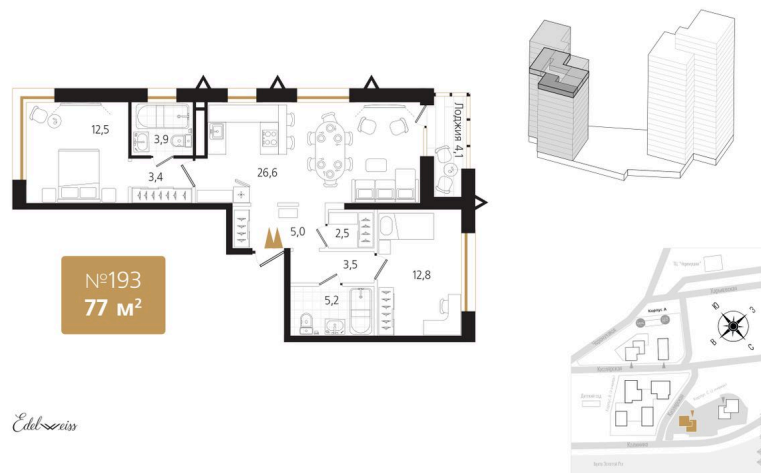

Номер: 193

2 комнатная 77.5 м²

Отсканируйте QR-код
и смотрите на сайте
ewss-zolotoyrog.ru

КОРПУС С2
13 этаж

Edelweiss

28 938 675 руб.

Окно в ванной

Корпус	Корпус С	Этаж	13
Секция	2	Сдача	3 кв. 2027

05.06.2026 10:50 (Мск)

Не является публичной офертой, цена может быть скорректирована.
Информация взята с сайта «ewss-zolotoyrog.ru».

На этаже 13

2 комнатная 77.5 м²

КОРПУС С2

13 этаж

EDELWEISS

Бухта Золотой Рог

05.06.2026 10:50 (Мск)

Не является публичной офертой, цена может быть скорректирована.
Информация взята с сайта «ewss-zolotoyrog.ru».

На генплане Корпус С

2 комнатная 77.5 м²

05.06.2026 10:50 (Мск)

Не является публичной офертой, цена может быть скорректирована.
Информация взята с сайта «ewss-zolotoyrog.ru».