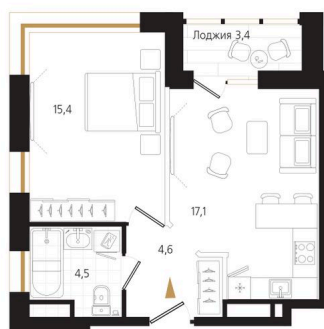

Номер: 166

Отсканируйте QR-код и
смотрите на сайте
ewss-zolotoyrog.ru

1 комнатная 43.4 м²

КОРПУС С2
8 этаж

Eclat

№166
43 м²

13 454 000 руб.

В ипотеку от 34 031 руб.

На этаже 8

1 комнатная 43.4 м²

КОРПУС С2

8 этаж

о. Русский

Золотой мост

Edeleweiss

Бухта Золотой Рог