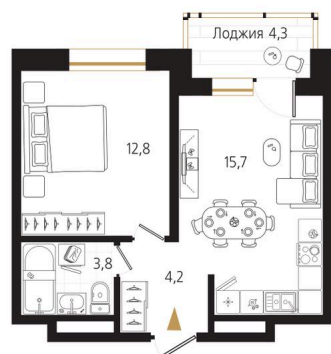

Номер: 213

1 комнатная 38.7 м²

Отсканируйте QR-код
и смотрите на сайте
ewss-zolotoyrog.ru

КОРПУС А2
16 этаж

Edelweiss

№213
38 м²

14 512 500 руб.

Корпус	Корпус А	Этаж	16
Секция	2	Сдача	4 кв. 2026

На этаже 16

1 комнатная 38.7 м²

КОРПУС А2

16 этаж

Вид на внутренний двор

Ede ~~reiss~~

Адрес офиса продаж
г Владивосток, ул Харьковская, д 8

время работы
пн-пт: 09:00-18:00