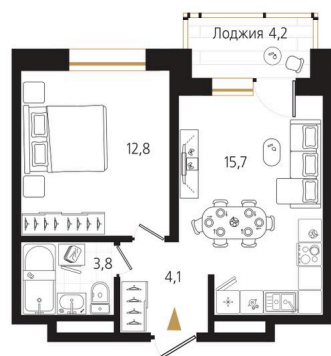

# 1 комнатная 38.7 м<sup>2</sup>

Отсканируйте QR-код и  
смотрите на сайте  
ewss-zolotoyrog.ru

КОРПУС А2  
16 этаж

*Edelweiss*

№213  
38 м<sup>2</sup>

# На этаже 16

1 комнатная 38.7 м<sup>2</sup>