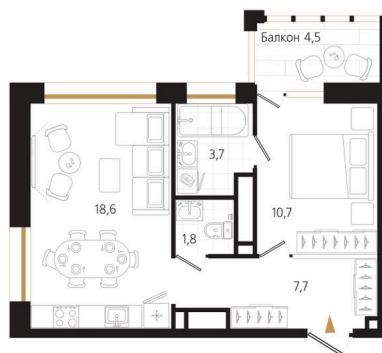

Номер: 82

1 комнатная 43.8 м²

Отсканируйте QR-код
и смотрите на сайте
ewss-zolotoyrog.ru

КОРПУС С1
13 этаж

Edelweiss

№82
43 м²

12 921 000 руб.

В ипотеку от 27 330 руб.

На этаже 13

1 комнатная 43.8 м²

КОРПУС С1

13 этаж

*Ede*weiss

Бухта Золотой Рог

Адрес офиса продаж
г Владивосток, ул Харьковская, д 8

22.11.2024, 03:57