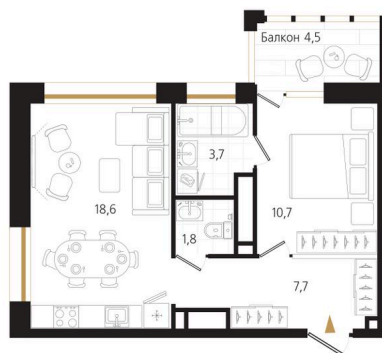

Номер: 82

1 комнатная 43.8 м²

Отсканируйте QR-код
и смотрите на сайте
ewss-zolotoyrog.ru

КОРПУС С1
13 этаж

Eclat

№82
43 м²

12 921 000 руб.

Корпус	Корпус С	Этаж	13
Секция	1	Сдача	3 кв. 2027