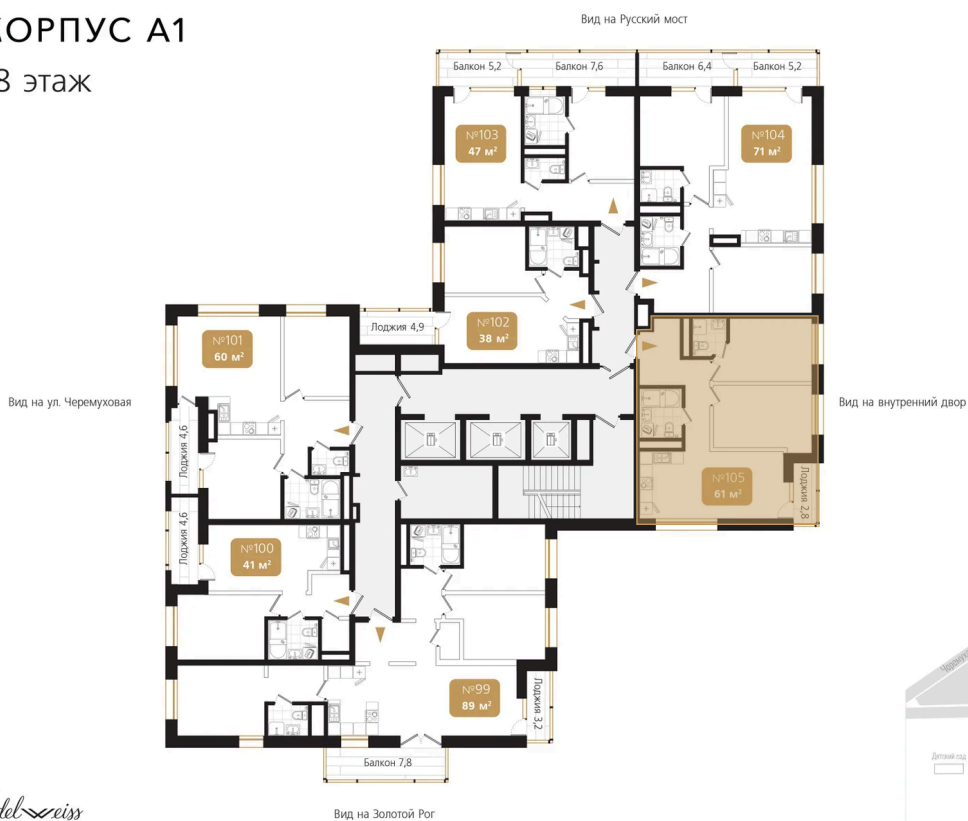

На этаже 18

2 комнатная 61.4 м²

КОРПУС А1

18 этаж

Ede *swiss*