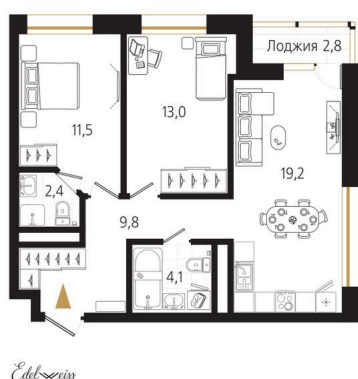

Номер: 105

2 комнатная 61.4 м²

Отсканируйте QR-код
и смотрите на сайте
ewss-zolotoyrog.ru

КОРПУС А1
18 этаж

№105
61 м²

16 271 000 руб.

Корпус	Корпус А	Этаж	18
Секция	1	Сдача	4 кв. 2026

Адрес офиса продаж
г Владивосток, ул Харьковская, д 8

время работы
пн-пт: 09:00-18:00

04.04.2025 00:23 (Мск)

Не является публичной офертой, цена может быть скорректирована. Информация взята с сайта «ewss-zolotoyrog.ru»

На этаже 18

2 комнатная 61.4 м²

КОРПУС А1