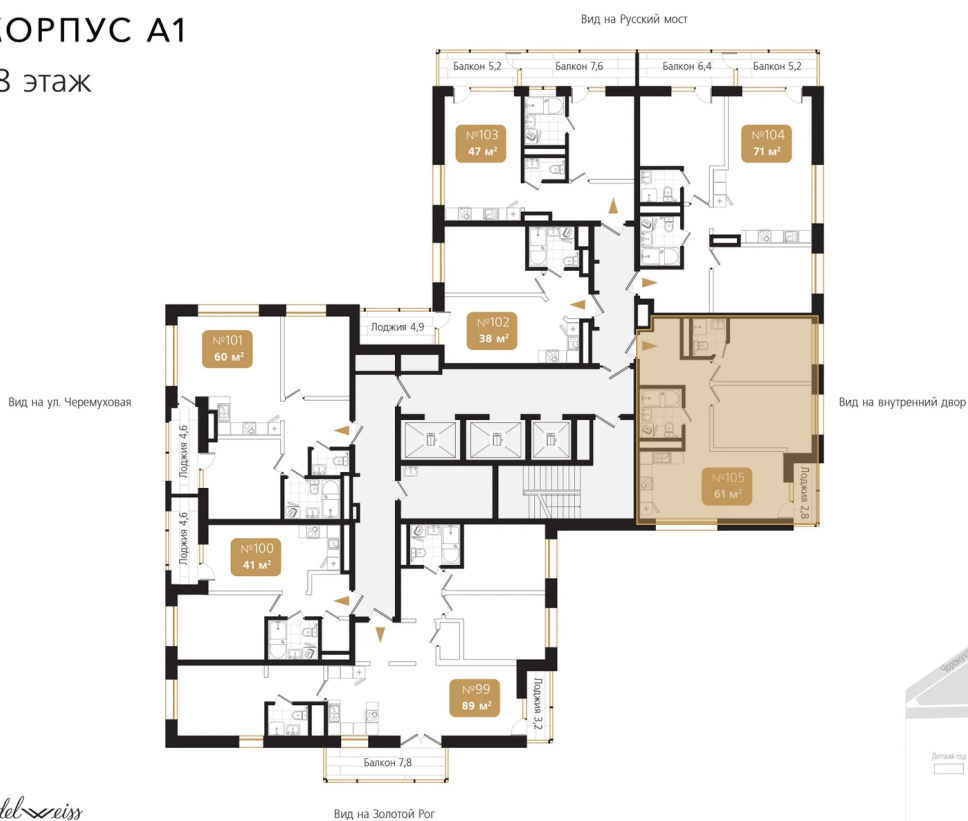

Номер: 105

2 комнатная 61.4 м²

Отсканируйте QR-код
и смотрите на сайте
ewss-zolotoyrog.ru

КОРПУС А1
18 этаж

№105
61 м²

16 264 000 руб.

В ипотеку от 38 574 руб.

Корпус	Корпус А	Этаж	18
Секция	1	Сдача	4 кв. 2026

На этаже 18

2 комнатная 61.4 м²

КОРПУС А1

18 этаж

Ede *swiss*

Адрес офиса продаж
г Владивосток, ул Харьковская, д 8

время работы
пн-пт: 09:00-18:00

22.10.2024, 15:02