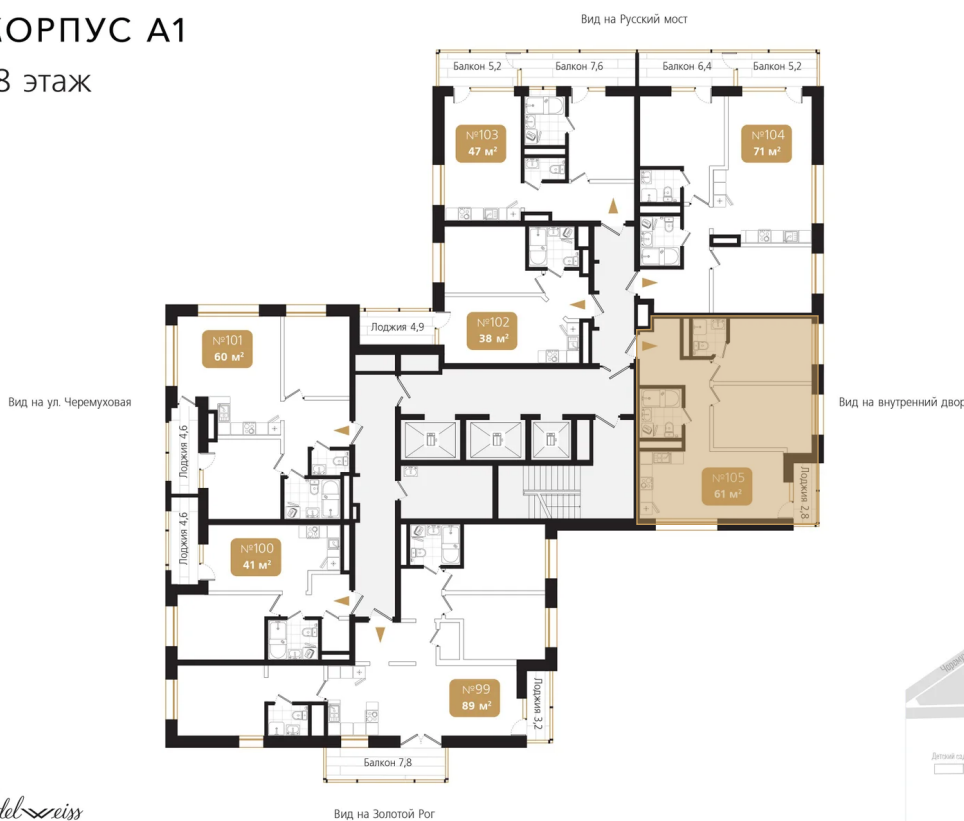

Номер: 105

2 комнатная 61.4 м²

Отсканируйте QR-код
и смотрите на сайте
ewss-zolotoyrog.ru

КОРПУС А1
18 этаж

№105
61 м²

16 264 000 руб.

В ипотеку от 38 574 руб.

Корпус	Корпус А	Этаж	18
Секция	1	Сдача	4 кв. 2026

На этаже 18

2 комнатная 61.4 м²

КОРПУС А1

18 этаж

Ede *swiss*

Адрес офиса продаж
г Владивосток, ул Харьковская, д 8

время работы
пн-пт: 09:00-18:00

18.10.2024, 06:49