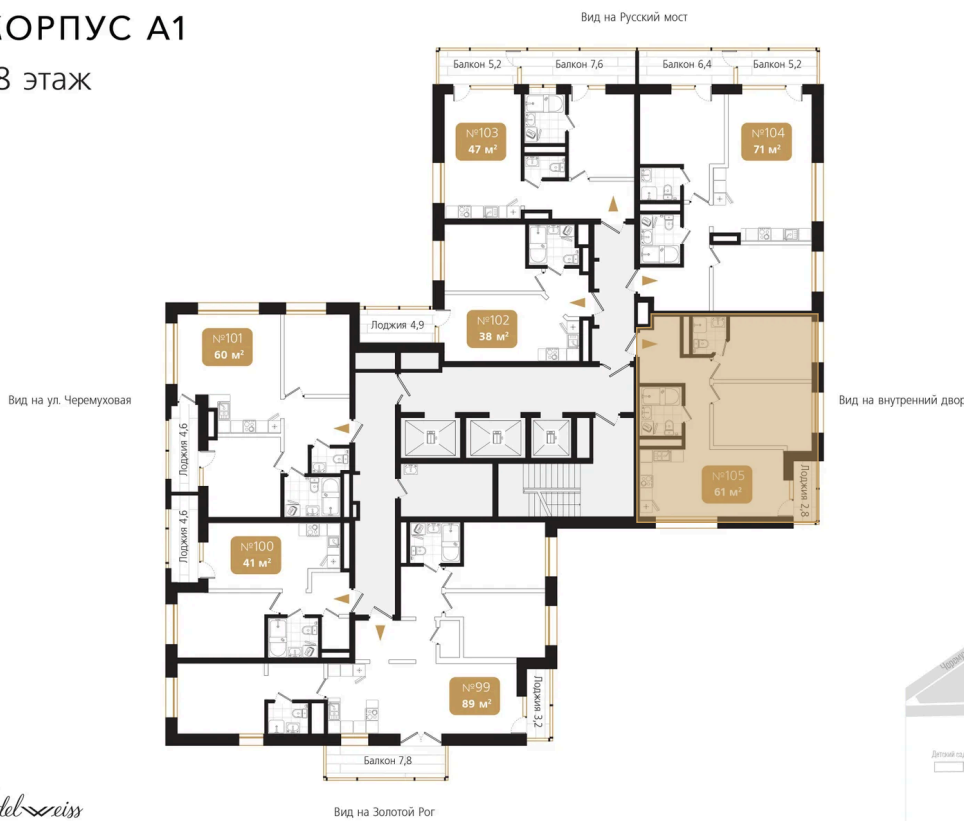

# 2 комнатная 61.4 м<sup>2</sup>

Отсканируйте QR-код  
и смотрите на сайте  
ewss-zolotoyrog.ru

КОРПУС А1  
18 этаж

*Edeleweiss*

№105  
61 м<sup>2</sup>

## 18 788 400 руб.

Корпус	Корпус А	Этаж	18
Секция	1	Сдача	4 кв. 2026

26.06.2026 17:13 (Мск)

Не является публичной офертой, цена может быть скорректирована.  
Информация взята с сайта «ewss-zolotoyrog.ru».

# На этаже 18

2 комнатная 61.4 м<sup>2</sup>

## КОРПУС А1

18 этаж

Вид на внутренний двор

26.06.2026 17:13 (Мск)

Не является публичной офертой, цена может быть скорректирована.  
Информация взята с сайта «ewss-zolotoyrog.ru».