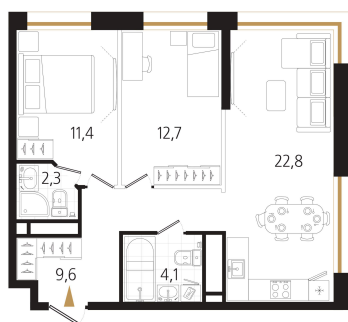

Номер: 14

2 комнатная 62.9 м²

Отсканируйте QR-код и
смотрите на сайте
ewss-zolotoyrog.ru

КОРПУС С1
3 этаж

Edelweiss

№14
63 м²

15 096 000 руб.

В ипотеку от 38 185 руб.