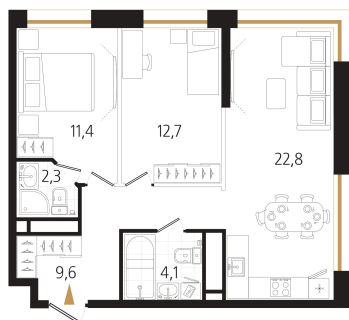

Номер: 77

2 комнатная 62.9 м²

Отсканируйте QR-код
и смотрите на сайте
ewss-zolotoyrog.ru

КОРПУС С1
12 этаж

Eclat

№77
63 м²

19 170 000 руб.

В ипотеку от 47 731 руб.