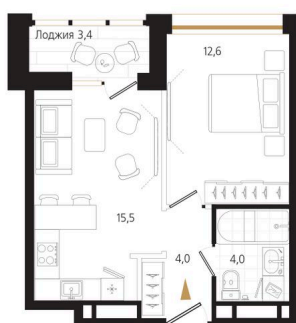

Номер: 162

1 комнатная 37.8 м²

Отсканируйте QR-код и
смотрите на сайте
ewss-zolotoyrog.ru

КОРПУС С2
7 этаж

Edelweiss

№162
37 м²

12 096 000 руб.

В ипотеку от 29 640 руб.

08.09.2024, 01:27

Не является публичной офертой, цена может быть скорректирована. Информация взята с сайта «ewss-zolotoyrog.ru»

На этаже 7

1 комнатная 37.8 м²

КОРПУС С2

7 этаж

о. Русский

Золотой мост