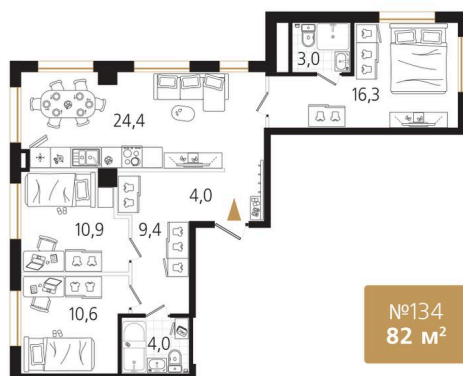

Номер: 134

3 комнатная 82.6 м²

Отсканируйте QR-код
и смотрите на сайте
ewss-zolotoyrog.ru

КОРПУС В2

9 этаж

Eclat-servis

№134
82 м²

23 375 800 руб.

В ипотеку от 60 482 руб.

Корпус	Корпус В	Этаж	9
Секция	2	Сдача	4 кв. 2030

08.04.2026 21:35 (Мск)

Не является публичной офертой, цена может быть скорректирована. Информация взята с сайта «ewss-zolotoyrog.ru»

На этаже 9

3 комнатная 82.6 м²

КОРПУС В2

2-15 этаж

Вид на ул. Черемуховая

Ede *swiss*

Вид на Золотой Рог

Вид на Русский мост

Вид на внутренний двор

08.04.2026 21:35 (Мск)

Не является публичной офертой, цена может быть скорректирована. Информация взята с сайта «ewss-zolotoyrog.ru»

На генплане Корпус В

3 комнатная 82.6 м²

08.04.2026 21:35 (Мск)