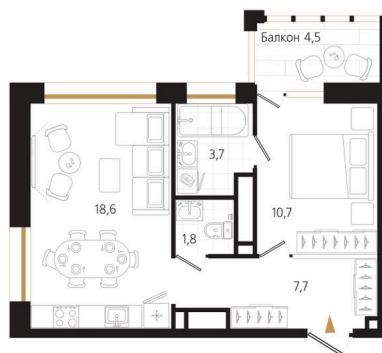

Номер: 110

1 комнатная 43.8 м²

Отсканируйте QR-код
и смотрите на сайте
ewss-zolotoyrog.ru

КОРПУС С1
17 этаж

Eclat

№110
43 м²

14 235 000 руб.

Корпус	Корпус С	Этаж	17
Секция	1	Сдача	3 кв. 2027