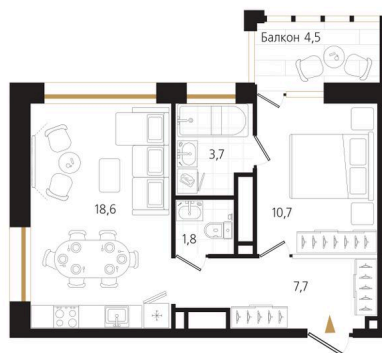

Номер: 110

1 комнатная 43.8 м²

Отсканируйте QR-код
и смотрите на сайте
ewss-zolotoyrog.ru

КОРПУС С1
17 этаж

Ecliservis

№110
43 м²

14 235 000 руб.

В ипотеку от 29 003 руб.