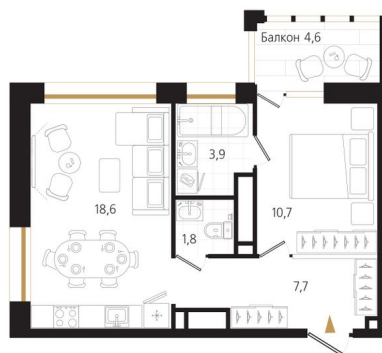

Номер: 110

1 комнатная 44.1 м²

Отсканируйте QR-код
и смотрите на сайте
ewss-zolotoyrog.ru

КОРПУС С1
17 этаж

Edelweiss

№110
44 м²

14 191 500 руб.

В ипотеку от 29 003 руб.

22.10.2024, 15:02

Не является публичной офертой, цена может быть скорректирована. Информация взята с сайта «ewss-zolotoyrog.ru»

На этаже 17

1 комнатная 44.1 м²

КОРПУС С1

17 этаж

*Ede*weiss

Бухта Золотой Рог