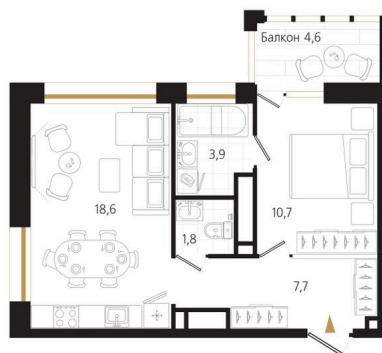

Номер: 110

Отсканируйте QR-код и
смотрите на сайте
ewss-zolotoyrog.ru

1 комнатная 44.1 м²

КОРПУС С1
17 этаж

Edelex

№110
44 м²

13 009 500 руб.

В ипотеку от 29 003 руб.