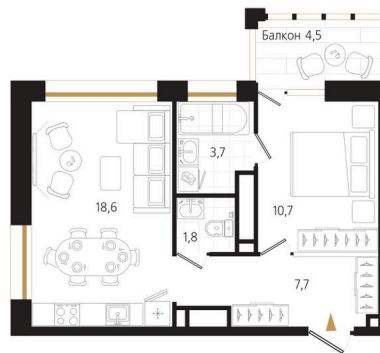

Номер: 110

1 комнатная 43.8 м²

Отсканируйте QR-код и
смотрите на сайте
ewss-zolotoyrog.ru

КОРПУС С1
17 этаж

Edeleweiss

№110
43 м²

15 273 936 руб.

Корпус	Корпус С	Этаж	17
Секция	1	Сдача	3 кв. 2027

16.06.2026 08:48 (Мск)

Не является публичной офертой, цена может быть скорректирована.
Информация взята с сайта «ewss-zolotoyrog.ru».

На этаже 17

1 комнатная 43.8 м²

КОРПУС С1

17 этаж

Золотой мост

EDELWEISS

Бухта Золотой Рог

16.06.2026 08:48 (Мск)

Не является публичной офертой, цена может быть скорректирована.
Информация взята с сайта «ewss-zolotoyrog.ru».

На генплане Корпус С

1 комнатная 43.8 м²

16.06.2026 08:48 (Мск)