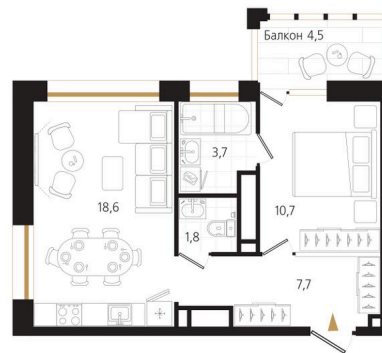

Номер: 110

1 комнатная 43.8 м²

Отсканируйте QR-код
и смотрите на сайте
ewss-zolotoyrog.ru

КОРПУС С1
17 этаж

Eclat-servis

№110
43 м²

14 974 125 руб.

В ипотеку от 38 744 руб.

Корпус	Корпус С	Этаж	17
Секция	1	Сдача	3 кв. 2027

16.04.2026 07:47 (Мск)

Не является публичной офертой, цена может быть скорректирована. Информация взята с сайта «ewss-zolotoyrog.ru»

На генплане Корпус С