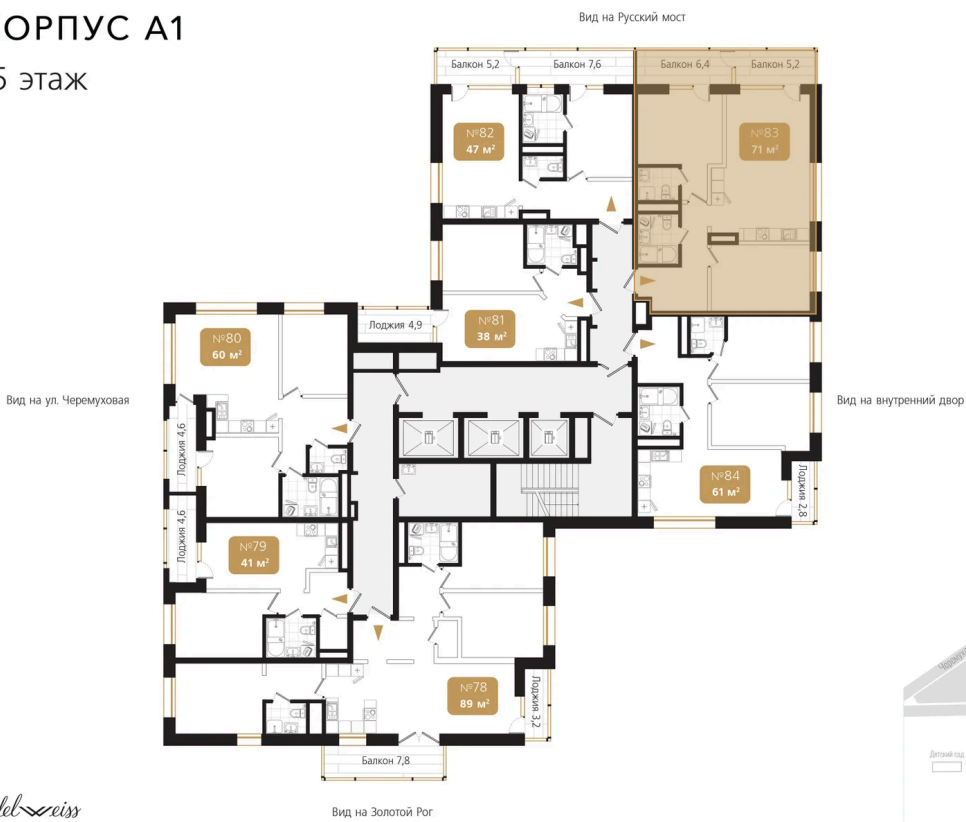

На этаже 15

2 комнатная 72.2 м²

КОРПУС А1

15 этаж

Вид на внутренний двор