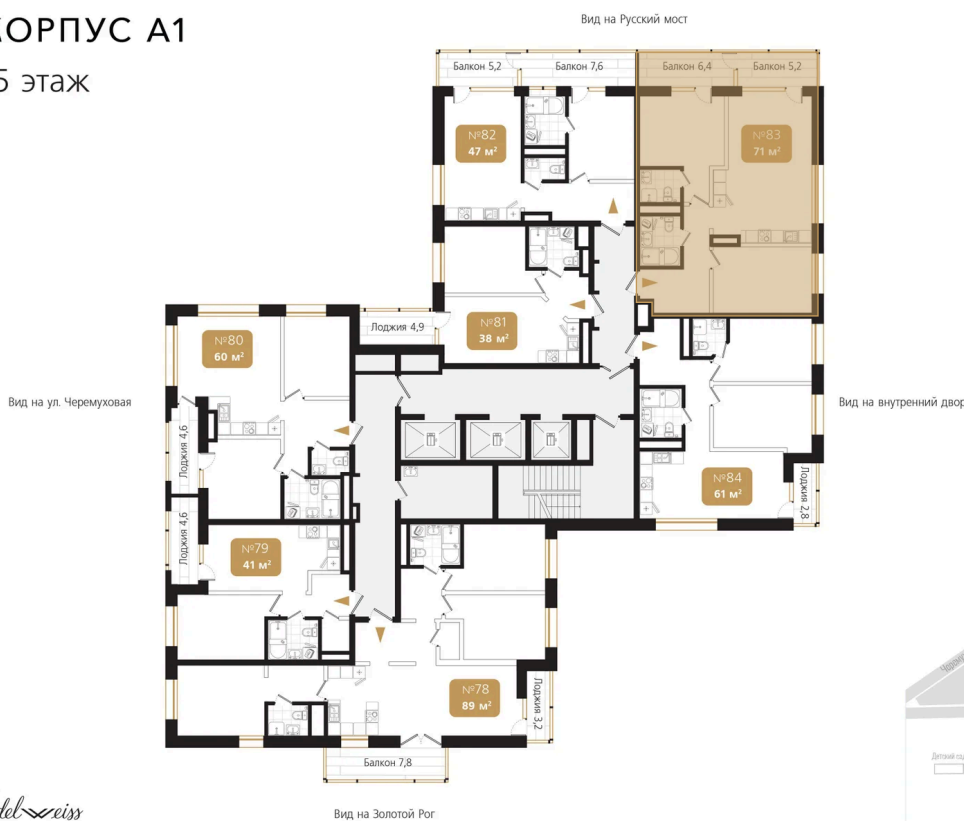

На этаже 15

2 комнатная 72.2 м²

КОРПУС А1

15 этаж

Edelexiss