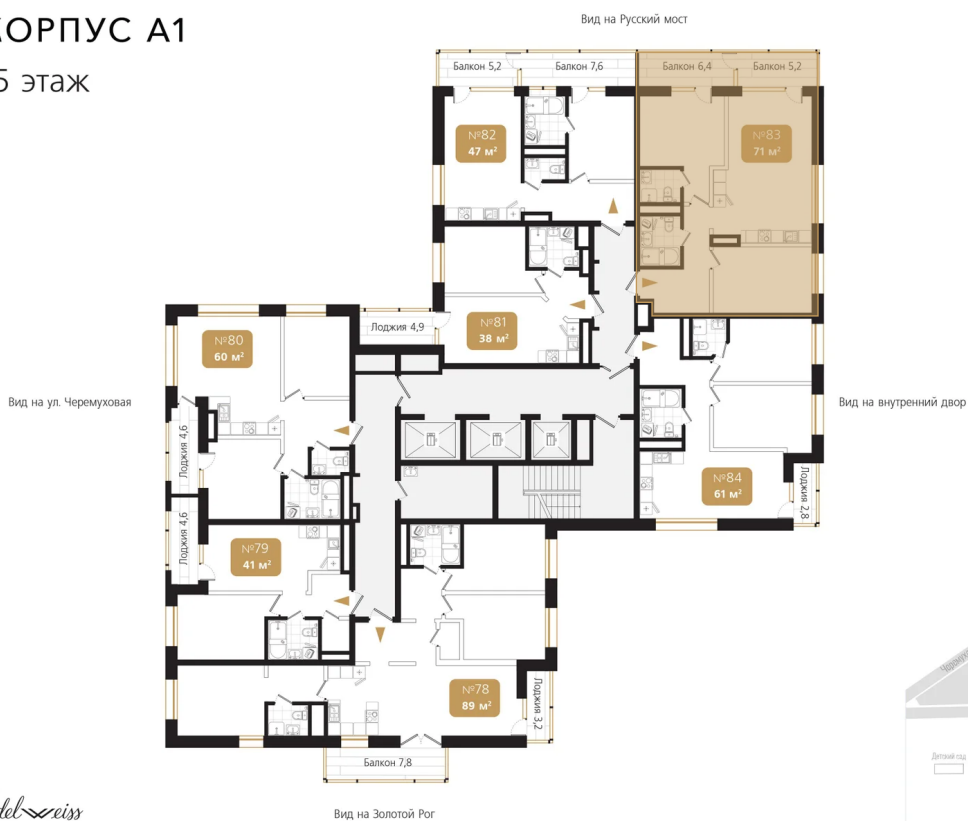

На этаже 15

2 комнатная 72.2 м²

КОРПУС А1

15 этаж

Edeleweiss