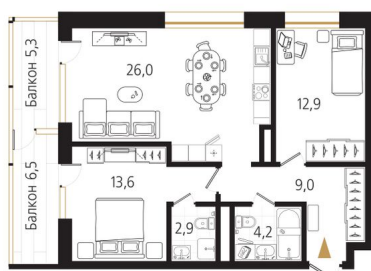

# 2 комнатная 72.2 м<sup>2</sup>

Отсканируйте QR-код  
и смотрите на сайте  
ewss-zolotoyrog.ru

КОРПУС А1  
15 этаж

*Edelweiss*

№83  
72 м<sup>2</sup>

# На этаже 15

2 комнатная 72.2 м<sup>2</sup>