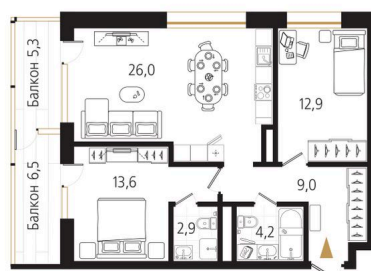

# 2 комнатная 72.2 м<sup>2</sup>

Отсканируйте QR-код  
и смотрите на сайте  
ewss-zolotoyrog.ru

КОРПУС А1  
15 этаж

*Edelweiss*

№83  
72 м<sup>2</sup>

# На этаже 15

2 комнатная 72.2 м<sup>2</sup>