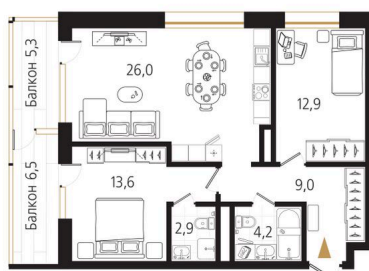

# 2 комнатная 72.2 м<sup>2</sup>

Отсканируйте QR-код  
и смотрите на сайте  
ewss-zolotoyrog.ru

КОРПУС А1  
15 этаж

*Edelweiss*

№83  
72 м<sup>2</sup>

# На этаже 15

2 комнатная 72.2 м<sup>2</sup>